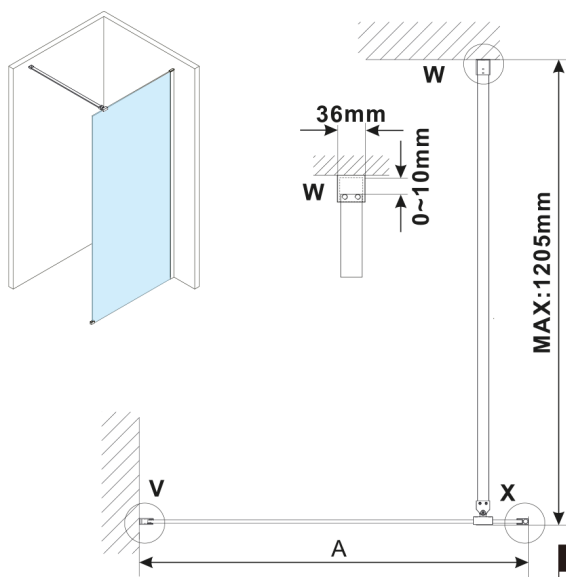

## ESCA WHITE MATT jednodílná sprchová zástěna k instalaci ke stěně, kouřové matné sklo, 700 mm

Objednací kód: ES1470-03

### Rozměry

Výška: 2100 mm

Hloubka: 700 mm

## Technický list

MODEL	A,mm
ES1070, ES1170, ES1270, ES1370, ES1470, ES1570	690-705
ES1080, ES1180, ES1280, ES1380, ES1480, ES1580	790-805
ES1090, ES1190, ES1290, ES1390, ES1490, ES1590	890-905
ES1010, ES1110, ES1210, ES1310, ES1410, ES1510	990-1005
ES1011, ES1111, ES1211, ES1311, ES1411, ES1511	1090-1105
ES1012, ES1112, ES1212, ES1312, ES1412, ES1512	1190-1205
ES1013, ES1113, ES1213, ES1313, ES1413, ES1513	1290-1305
ES1014, ES1114, ES1214, ES1314, ES1414, ES1514	1390-1405
ES1015, ES1115, ES1215, ES1315, ES1415, ES1515	1490-1505

MODEL	A, mm
ES1070, ES1170, ES1270, ES1370, ES1470, ES1570	690-705
ES1080, ES1180, ES1280, ES1380, ES1480, ES1580	790-805
ES1090, ES1190, ES1290, ES1390, ES1490, ES1590	890-905
ES1010, ES1110, ES1210, ES1310, ES1410, ES1510	990-1005
ES1011, ES1111, ES1211, ES1311, ES1411, ES1511	1090-1105
ES1012, ES1112, ES1212, ES1312, ES1412, ES1512	1190-1205
ES1013, ES1113, ES1213, ES1313, ES1413, ES1513	1290-1305
ES1014, ES1114, ES1214, ES1314, ES1414, ES1514	1390-1405
ES1015, ES1115, ES1215, ES1315, ES1415, ES1515	1490-1505