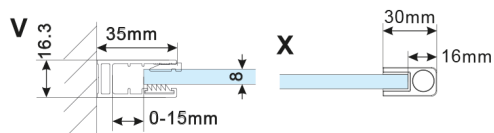

## ESCA WHITE MATT jednodílná sprchová zástěna k instalaci ke stěně, kouřové matné sklo, 700 mm

Objednací kód: ES1470-03

### Rozměry

Výška: 2100 mm

Hloubka: 700 mm

## Technický list

MODEL	A,mm
ES1070, ES1170, ES1270, ES1370, ES1470, ES1570	690-705
ES1080, ES1180, ES1280, ES1380, ES1480, ES1580	790-805
ES1090, ES1190, ES1290, ES1390, ES1490, ES1590	890-905
ES1010, ES1110, ES1210, ES1310, ES1410, ES1510	990-1005
ES1011, ES1111, ES1211, ES1311, ES1411, ES1511	1090-1105
ES1012, ES1112, ES1212, ES1312, ES1412, ES1512	1190-1205
ES1013, ES1113, ES1213, ES1313, ES1413, ES1513	1290-1305
ES1014, ES1114, ES1214, ES1314, ES1414, ES1514	1390-1405
ES1015, ES1115, ES1215, ES1315, ES1415, ES1515	1490-1505

MODEL	A, mm
ES1070, ES1170, ES1270, ES1370, ES1470, ES1570	690-705
ES1080, ES1180, ES1280, ES1380, ES1480, ES1580	790-805
ES1090, ES1190, ES1290, ES1390, ES1490, ES1590	890-905
ES1010, ES1110, ES1210, ES1310, ES1410, ES1510	990-1005
ES1011, ES1111, ES1211, ES1311, ES1411, ES1511	1090-1105
ES1012, ES1112, ES1212, ES1312, ES1412, ES1512	1190-1205
ES1013, ES1113, ES1213, ES1313, ES1413, ES1513	1290-1305
ES1014, ES1114, ES1214, ES1314, ES1414, ES1514	1390-1405
ES1015, ES1115, ES1215, ES1315, ES1415, ES1515	1490-1505