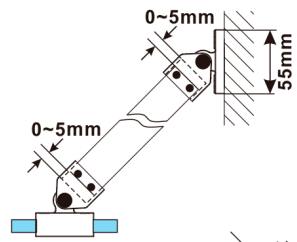

## ESCA WHITE MATT jednodílná sprchová zástěna k instalaci ke stěně, kouřové matné sklo, 700 mm

Objednací kód: ES1470-03

### Rozměry

Výška: 2100 mm

Hloubka: 700 mm

## Technický list

MODEL	A,mm
ES1070, ES1170, ES1270, ES1370, ES1470, ES1570	690-705
ES1080, ES1180, ES1280, ES1380, ES1480, ES1580	790-805
ES1090, ES1190, ES1290, ES1390, ES1490, ES1590	890-905
ES1010, ES1110, ES1210, ES1310, ES1410, ES1510	990-1005
ES1011, ES1111, ES1211, ES1311, ES1411, ES1511	1090-1105
ES1012, ES1112, ES1212, ES1312, ES1412, ES1512	1190-1205
ES1013, ES1113, ES1213, ES1313, ES1413, ES1513	1290-1305
ES1014, ES1114, ES1214, ES1314, ES1414, ES1514	1390-1405
ES1015, ES1115, ES1215, ES1315, ES1415, ES1515	1490-1505

MODEL	A, mm
ES1070, ES1170, ES1270, ES1370, ES1470, ES1570	690-705
ES1080, ES1180, ES1280, ES1380, ES1480, ES1580	790-805
ES1090, ES1190, ES1290, ES1390, ES1490, ES1590	890-905
ES1010, ES1110, ES1210, ES1310, ES1410, ES1510	990-1005
ES1011, ES1111, ES1211, ES1311, ES1411, ES1511	1090-1105
ES1012, ES1112, ES1212, ES1312, ES1412, ES1512	1190-1205
ES1013, ES1113, ES1213, ES1313, ES1413, ES1513	1290-1305
ES1014, ES1114, ES1214, ES1314, ES1414, ES1514	1390-1405
ES1015, ES1115, ES1215, ES1315, ES1415, ES1515	1490-1505