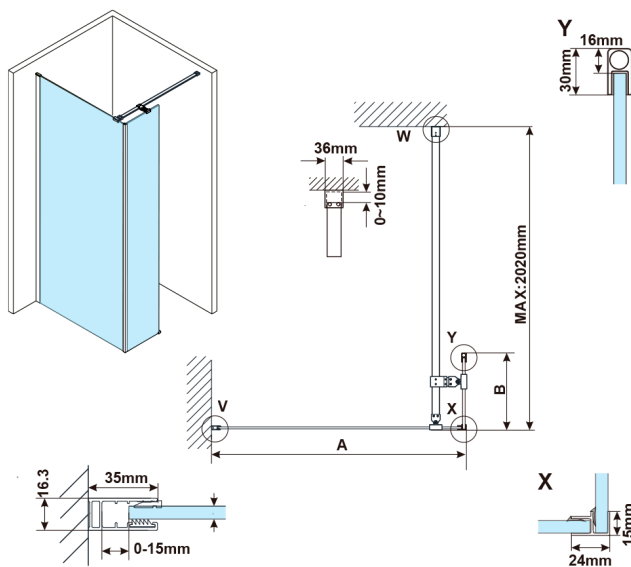

## ESCA čiré sklo 567x2100mm

Objednací kód: ES1060

Parametry

Záruka: 3 roky

### Technický list

MODEL	A,mm
ES1070	686~701
ES1080	786~801
ES1090	886~901
ES1010	986~1001
ES1011	1086~1101
ES1012	1186~1201
ES1013	1286~1301
ES1014	1386~1401
ES1015	1486~1501

MODEL	B,mm
ES1030	285
ES1040	385
ES1050	485
ES1060	585

MODEL	A,mm
ES1030	290-305
ES1040	390-405
ES1050	490-505
ES1060	590-605

MODEL	A,mm
ES1070, ES1170, ES1270, ES1370, ES1470, ES1570	690-705
ES1080, ES1180, ES1280, ES1380, ES1480, ES1580	790-805
ES1090, ES1190, ES1290, ES1390, ES1490, ES1590	890-905
ES1010, ES1110, ES1210, ES1310, ES1410, ES1510	990-1005
ES1011, ES1111, ES1211, ES1311, ES1411, ES1511	1090-1105
ES1012, ES1112, ES1212, ES1312, ES1412, ES1512	1190-1205
ES1013, ES1113, ES1213, ES1313, ES1413, ES1513	1290-1305
ES1014, ES1114, ES1214, ES1314, ES1414, ES1514	1390-1405
ES1015, ES1115, ES1215, ES1315, ES1415, ES1515	1490-1505