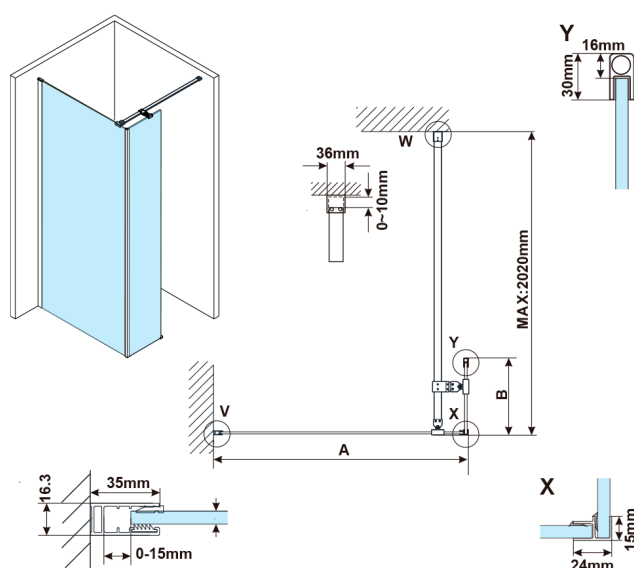

ESCA čiré sklo 467x2100mm

Objednací kód: ES1050

Parametry

Záruka: 3 roky

Technický list

| MODEL | A,mm |
|--------|-----------|
| ES1070 | 686~701 |
| ES1080 | 786~801 |
| ES1090 | 886~901 |
| ES1010 | 986~1001 |
| ES1011 | 1086~1101 |
| ES1012 | 1186~1201 |
| ES1013 | 1286~1301 |
| ES1014 | 1386~1401 |
| ES1015 | 1486~1501 |

| MODEL | B,mm |
|--------|------|
| ES1030 | 285 |
| ES1040 | 385 |
| ES1050 | 485 |
| ES1060 | 585 |

| MODEL | A,mm |
|--------|---------|
| ES1030 | 290-305 |
| ES1040 | 390-405 |
| ES1050 | 490-505 |
| ES1060 | 590-605 |

| MODEL | A,mm |
|--|-----------|
| ES1070, ES1170, ES1270, ES1370, ES1470, ES1570 | 690-705 |
| ES1080, ES1180, ES1280, ES1380, ES1480, ES1580 | 790-805 |
| ES1090, ES1190, ES1290, ES1390, ES1490, ES1590 | 890-905 |
| ES1010, ES1110, ES1210, ES1310, ES1410, ES1510 | 990-1005 |
| ES1011, ES1111, ES1211, ES1311, ES1411, ES1511 | 1090-1105 |
| ES1012, ES1112, ES1212, ES1312, ES1412, ES1512 | 1190-1205 |
| ES1013, ES1113, ES1213, ES1313, ES1413, ES1513 | 1290-1305 |
| ES1014, ES1114, ES1214, ES1314, ES1414, ES1514 | 1390-1405 |
| ES1015, ES1115, ES1215, ES1315, ES1415, ES1515 | 1490-1505 |