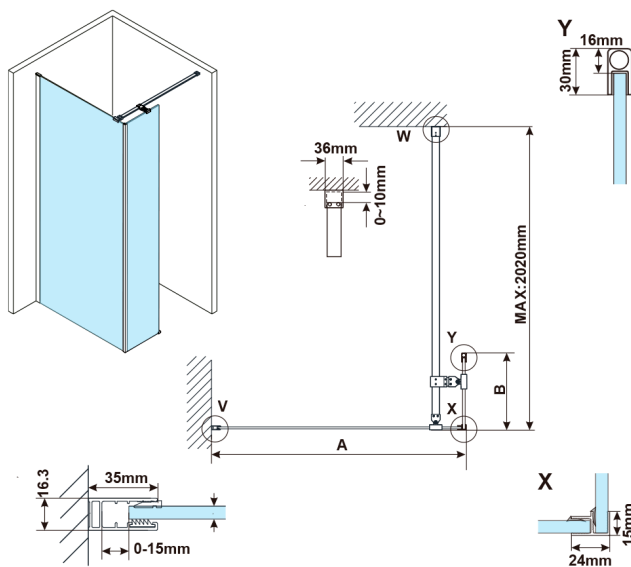

ESCA čiré sklo 367x2100mm

Objednací kód: ES1040

Parametry

Záruka: 3 roky

Technický list

MODEL	A,mm
ES1070	686~701
ES1080	786~801
ES1090	886~901
ES1010	986~1001
ES1011	1086~1101
ES1012	1186~1201
ES1013	1286~1301
ES1014	1386~1401
ES1015	1486~1501

MODEL	B,mm
ES1030	285
ES1040	385
ES1050	485
ES1060	585

MODEL	A,mm
ES1030	290-305
ES1040	390-405
ES1050	490-505
ES1060	590-605

MODEL	A,mm
ES1070, ES1170, ES1270, ES1370, ES1470, ES1570	690-705
ES1080, ES1180, ES1280, ES1380, ES1480, ES1580	790-805
ES1090, ES1190, ES1290, ES1390, ES1490, ES1590	890-905
ES1010, ES1110, ES1210, ES1310, ES1410, ES1510	990-1005
ES1011, ES1111, ES1211, ES1311, ES1411, ES1511	1090-1105
ES1012, ES1112, ES1212, ES1312, ES1412, ES1512	1190-1205
ES1013, ES1113, ES1213, ES1313, ES1413, ES1513	1290-1305
ES1014, ES1114, ES1214, ES1314, ES1414, ES1514	1390-1405
ES1015, ES1115, ES1215, ES1315, ES1415, ES1515	1490-1505