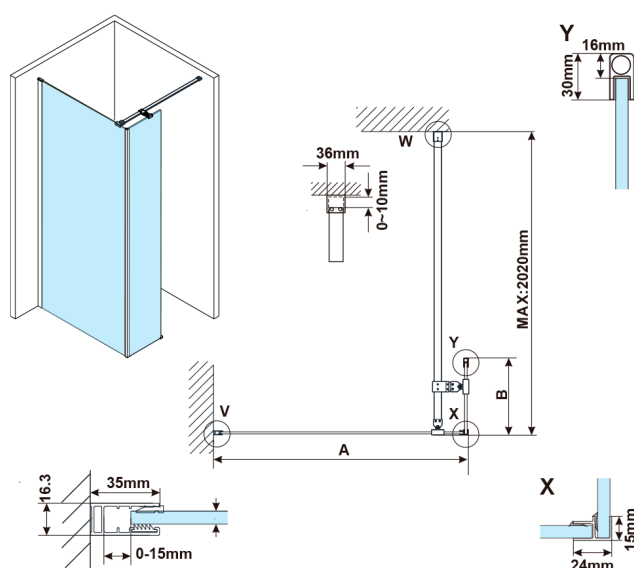

ESCA čiré sklo 267x2100mm

Objednací kód: ES1030

Parametry

Záruka: 3 roky

Technický list

MODEL	A,mm
ES1070	686~701
ES1080	786~801
ES1090	886~901
ES1010	986~1001
ES1011	1086~1101
ES1012	1186~1201
ES1013	1286~1301
ES1014	1386~1401
ES1015	1486~1501

MODEL	B,mm
ES1030	285
ES1040	385
ES1050	485
ES1060	585

MODEL	A,mm
ES1030	290-305
ES1040	390-405
ES1050	490-505
ES1060	590-605

MODEL	A,mm
ES1070, ES1170, ES1270, ES1370, ES1470, ES1570	690-705
ES1080, ES1180, ES1280, ES1380, ES1480, ES1580	790-805
ES1090, ES1190, ES1290, ES1390, ES1490, ES1590	890-905
ES1010, ES1110, ES1210, ES1310, ES1410, ES1510	990-1005
ES1011, ES1111, ES1211, ES1311, ES1411, ES1511	1090-1105
ES1012, ES1112, ES1212, ES1312, ES1412, ES1512	1190-1205
ES1013, ES1113, ES1213, ES1313, ES1413, ES1513	1290-1305
ES1014, ES1114, ES1214, ES1314, ES1414, ES1514	1390-1405
ES1015, ES1115, ES1215, ES1315, ES1415, ES1515	1490-1505