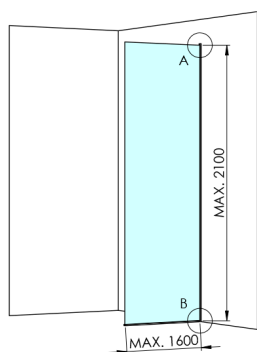

ARCHITEX BLACK MATT sprchová zástěna 962mm, kouřové matné sklo

Objednací kód: AXB100SM

Rozměry

Výška: 2100 mm

Hloubka: 962 mm

Parametry

Záruka: 2 roky

Technický list

MODEL	K	L	M
ES1070 / ES1170 / ES1270 / ES1370 / ES1570	662	667	672
ES1080 / ES1180 / ES1280 / ES1380 / ES1580	762	767	772
ES1090 / ES1190 / ES1290 / ES1390 / ES1590	862	867	872
ES1010 / ES1110 / ES1210 / ES1310 / ES1510	962	967	972
ES1011 / ES1111 / ES1211 / ES1311 / ES1511	1062	1067	1072
ES1012 / ES1112 / ES1212 / ES1312 / ES1512	1162	1167	1172
ES1013 / ES1113 / ES1213 / ES1313 / ES1513	1262	1267	1272
ES1014 / ES1114 / ES1214 / ES1314 / ES1514	1362	1367	1372