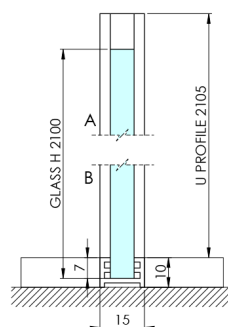

ARCHITEX BLACK MATT sprchová zástěna 962mm, kouřové matné sklo

Objednací kód: AXB100SM

Rozměry

Výška: 2100 mm

Hloubka: 962 mm

Parametry

Záruka: 2 roky

Technický list

MODEL	K	L	M
ES1070 / ES1170 / ES1270 / ES1370 / ES1570	662	667	672
ES1080 / ES1180 / ES1280 / ES1380 / ES1580	762	767	772
ES1090 / ES1190 / ES1290 / ES1390 / ES1590	862	867	872
ES1010 / ES1110 / ES1210 / ES1310 / ES1510	962	967	972
ES1011 / ES1111 / ES1211 / ES1311 / ES1511	1062	1067	1072
ES1012 / ES1112 / ES1212 / ES1312 / ES1512	1162	1167	1172
ES1013 / ES1113 / ES1213 / ES1313 / ES1513	1262	1267	1272
ES1014 / ES1114 / ES1214 / ES1314 / ES1514	1362	1367	1372