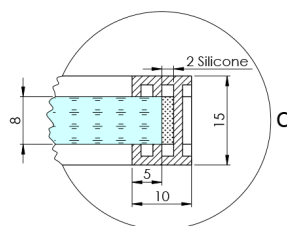

ARCHITEX BLACK MATT sprchová zástěna 962mm, kouřové matné sklo

Objednací kód: AXB100SM

Rozměry

Výška: 2100 mm

Hloubka: 962 mm

Parametry

Záruka: 2 roky

Technický list

MODEL	K	L	M
ES1070 / ES1170 / ES1270 / ES1370 / ES1570	662	667	672
ES1080 / ES1180 / ES1280 / ES1380 / ES1580	762	767	772
ES1090 / ES1190 / ES1290 / ES1390 / ES1590	862	867	872
ES1010 / ES1110 / ES1210 / ES1310 / ES1510	962	967	972
ES1011 / ES1111 / ES1211 / ES1311 / ES1511	1062	1067	1072
ES1012 / ES1112 / ES1212 / ES1312 / ES1512	1162	1167	1172
ES1013 / ES1113 / ES1213 / ES1313 / ES1513	1262	1267	1272
ES1014 / ES1114 / ES1214 / ES1314 / ES1514	1362	1367	1372