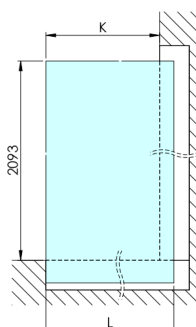

ARCHITEX BLACK MATT sprchová zástěna 962mm, kouřové matné sklo

Objednací kód: AXB100SM

Rozměry

Výška: 2100 mm

Hloubka: 962 mm

Parametry

Záruka: 2 roky

Technický list

MODEL	K	L	M
ES1070 / ES1170 / ES1270 / ES1370 / ES1570	662	667	672
ES1080 / ES1180 / ES1280 / ES1380 / ES1580	762	767	772
ES1090 / ES1190 / ES1290 / ES1390 / ES1590	862	867	872
ES1010 / ES1110 / ES1210 / ES1310 / ES1510	962	967	972
ES1011 / ES1111 / ES1211 / ES1311 / ES1511	1062	1067	1072
ES1012 / ES1112 / ES1212 / ES1312 / ES1512	1162	1167	1172
ES1013 / ES1113 / ES1213 / ES1313 / ES1513	1262	1267	1272
ES1014 / ES1114 / ES1214 / ES1314 / ES1514	1362	1367	1372