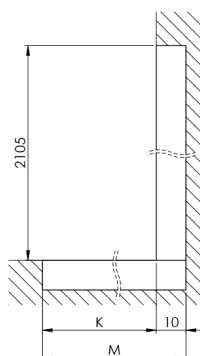

ARCHITEX BLACK MATT sprchová zástěna 962mm, kouřové matné sklo

Objednací kód: AXB100SM

Rozměry

Výška: 2100 mm

Hloubka: 962 mm

Parametry

Záruka: 2 roky

Technický list

MODEL	K	L	M
ES1070 / ES1170 / ES1270 / ES1370 / ES1570	662	667	672
ES1080 / ES1180 / ES1280 / ES1380 / ES1580	762	767	772
ES1090 / ES1190 / ES1290 / ES1390 / ES1590	862	867	872
ES1010 / ES1110 / ES1210 / ES1310 / ES1510	962	967	972
ES1011 / ES1111 / ES1211 / ES1311 / ES1511	1062	1067	1072
ES1012 / ES1112 / ES1212 / ES1312 / ES1512	1162	1167	1172
ES1013 / ES1113 / ES1213 / ES1313 / ES1513	1262	1267	1272
ES1014 / ES1114 / ES1214 / ES1314 / ES1514	1362	1367	1372