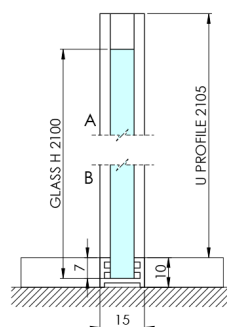

ARCHITEX BLACK MATT sprchová zástěna 762mm, kouřové matné sklo

Objednací kód: AXB80SM

Rozměry

Šířka: 762 mm

Výška: 2100 mm

Parametry

Záruka: 2 roky

Technický list

MODEL	K	L	M
ES1070 / ES1170 / ES1270 / ES1370 / ES1570	662	667	672
ES1080 / ES1180 / ES1280 / ES1380 / ES1580	762	767	772
ES1090 / ES1190 / ES1290 / ES1390 / ES1590	862	867	872
ES1010 / ES1110 / ES1210 / ES1310 / ES1510	962	967	972
ES1011 / ES1111 / ES1211 / ES1311 / ES1511	1062	1067	1072
ES1012 / ES1112 / ES1212 / ES1312 / ES1512	1162	1167	1172
ES1013 / ES1113 / ES1213 / ES1313 / ES1513	1262	1267	1272
ES1014 / ES1114 / ES1214 / ES1314 / ES1514	1362	1367	1372