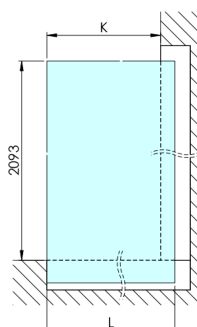

ARCHITEX BLACK MATT sprchová zástěna 762mm, kouřové matné sklo

Objednací kód: AXB80SM

Rozměry

Šířka: 762 mm

Výška: 2100 mm

Parametry

Záruka: 2 roky

Technický list

MODEL	K	L	M
ES1070 / ES1170 / ES1270 / ES1370 / ES1570	662	667	672
ES1080 / ES1180 / ES1280 / ES1380 / ES1580	762	767	772
ES1090 / ES1190 / ES1290 / ES1390 / ES1590	862	867	872
ES1010 / ES1110 / ES1210 / ES1310 / ES1510	962	967	972
ES1011 / ES1111 / ES1211 / ES1311 / ES1511	1062	1067	1072
ES1012 / ES1112 / ES1212 / ES1312 / ES1512	1162	1167	1172
ES1013 / ES1113 / ES1213 / ES1313 / ES1513	1262	1267	1272
ES1014 / ES1114 / ES1214 / ES1314 / ES1514	1362	1367	1372