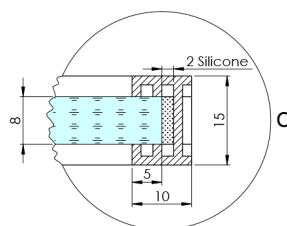

ARCHITEX BLACK MATT sprchová zástěna 762mm, kouřové matné sklo

Objednací kód: AXB80SM

Rozměry

Šířka: 762 mm

Výška: 2100 mm

Parametry

Záruka: 2 roky

Technický list

MODEL	K	L	M
ES1070 / ES1170 / ES1270 / ES1370 / ES1570	662	667	672
ES1080 / ES1180 / ES1280 / ES1380 / ES1580	762	767	772
ES1090 / ES1190 / ES1290 / ES1390 / ES1590	862	867	872
ES1010 / ES1110 / ES1210 / ES1310 / ES1510	962	967	972
ES1011 / ES1111 / ES1211 / ES1311 / ES1511	1062	1067	1072
ES1012 / ES1112 / ES1212 / ES1312 / ES1512	1162	1167	1172
ES1013 / ES1113 / ES1213 / ES1313 / ES1513	1262	1267	1272
ES1014 / ES1114 / ES1214 / ES1314 / ES1514	1362	1367	1372