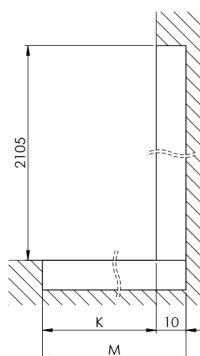

ARCHITEX BLACK MATT sprchová zástěna 762mm, kouřové matné sklo

Objednací kód: AXB80SM

Rozměry

Šířka: 762 mm

Výška: 2100 mm

Parametry

Záruka: 2 roky

Technický list

MODEL	K	L	M
ES1070 / ES1170 / ES1270 / ES1370 / ES1570	662	667	672
ES1080 / ES1180 / ES1280 / ES1380 / ES1580	762	767	772
ES1090 / ES1190 / ES1290 / ES1390 / ES1590	862	867	872
ES1010 / ES1110 / ES1210 / ES1310 / ES1510	962	967	972
ES1011 / ES1111 / ES1211 / ES1311 / ES1511	1062	1067	1072
ES1012 / ES1112 / ES1212 / ES1312 / ES1512	1162	1167	1172
ES1013 / ES1113 / ES1213 / ES1313 / ES1513	1262	1267	1272
ES1014 / ES1114 / ES1214 / ES1314 / ES1514	1362	1367	1372