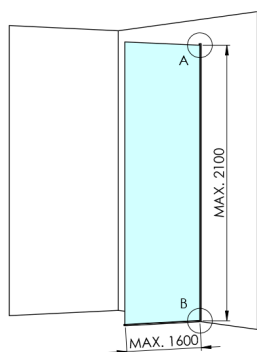

ARCHITEX BLACK MATT sprchová zástěna 762mm, kouřové matné sklo

Objednací kód: AXB80SM

Rozměry

Šířka: 762 mm

Výška: 2100 mm

Parametry

Záruka: 2 roky

Technický list

MODEL	K	L	M
ES1070 / ES1170 / ES1270 / ES1370 / ES1570	662	667	672
ES1080 / ES1180 / ES1280 / ES1380 / ES1580	762	767	772
ES1090 / ES1190 / ES1290 / ES1390 / ES1590	862	867	872
ES1010 / ES1110 / ES1210 / ES1310 / ES1510	962	967	972
ES1011 / ES1111 / ES1211 / ES1311 / ES1511	1062	1067	1072
ES1012 / ES1112 / ES1212 / ES1312 / ES1512	1162	1167	1172
ES1013 / ES1113 / ES1213 / ES1313 / ES1513	1262	1267	1272
ES1014 / ES1114 / ES1214 / ES1314 / ES1514	1362	1367	1372