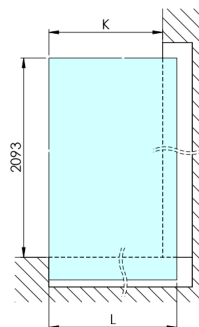

ARCHITEX BLACK MATT sprchová zástěna 1062mm, sklo Marron

Objednací kód: AXB110MR

Rozměry

Výška: 2100 mm

Hloubka: 1062 mm

Parametry

Záruka: 2 roky

Technický list

MODEL	K	L	M
ES1070 / ES1170 / ES1270 / ES1370 / ES1570	662	667	672
ES1080 / ES1180 / ES1280 / ES1380 / ES1580	762	767	772
ES1090 / ES1190 / ES1290 / ES1390 / ES1590	862	867	872
ES1010 / ES1110 / ES1210 / ES1310 / ES1510	962	967	972
ES1011 / ES1111 / ES1211 / ES1311 / ES1511	1062	1067	1072
ES1012 / ES1112 / ES1212 / ES1312 / ES1512	1162	1167	1172
ES1013 / ES1113 / ES1213 / ES1313 / ES1513	1262	1267	1272
ES1014 / ES1114 / ES1214 / ES1314 / ES1514	1362	1367	1372