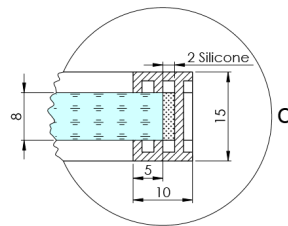

ARCHITEX BLACK MATT sprchová zástěna 1062mm, sklo Marron

Objednací kód: AXB110MR

Rozměry

Výška: 2100 mm

Hloubka: 1062 mm

Parametry

Záruka: 2 roky

Technický list

MODEL	K	L	M
ES1070 / ES1170 / ES1270 / ES1370 / ES1570	662	667	672
ES1080 / ES1180 / ES1280 / ES1380 / ES1580	762	767	772
ES1090 / ES1190 / ES1290 / ES1390 / ES1590	862	867	872
ES1010 / ES1110 / ES1210 / ES1310 / ES1510	962	967	972
ES1011 / ES1111 / ES1211 / ES1311 / ES1511	1062	1067	1072
ES1012 / ES1112 / ES1212 / ES1312 / ES1512	1162	1167	1172
ES1013 / ES1113 / ES1213 / ES1313 / ES1513	1262	1267	1272
ES1014 / ES1114 / ES1214 / ES1314 / ES1514	1362	1367	1372