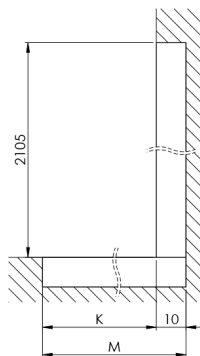

ARCHITEX BLACK MATT sprchová zástěna 1062mm, sklo Marron

Objednací kód: AXB110MR

Rozměry

Výška: 2100 mm

Hloubka: 1062 mm

Parametry

Záruka: 2 roky

Technický list

MODEL	K	L	M
ES1070 / ES1170 / ES1270 / ES1370 / ES1570	662	667	672
ES1080 / ES1180 / ES1280 / ES1380 / ES1580	762	767	772
ES1090 / ES1190 / ES1290 / ES1390 / ES1590	862	867	872
ES1010 / ES1110 / ES1210 / ES1310 / ES1510	962	967	972
ES1011 / ES1111 / ES1211 / ES1311 / ES1511	1062	1067	1072
ES1012 / ES1112 / ES1212 / ES1312 / ES1512	1162	1167	1172
ES1013 / ES1113 / ES1213 / ES1313 / ES1513	1262	1267	1272
ES1014 / ES1114 / ES1214 / ES1314 / ES1514	1362	1367	1372