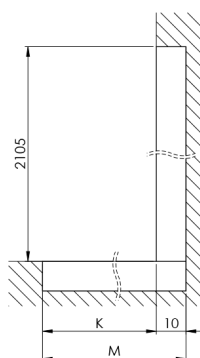

ARCHITEX BLACK MATT sprchová zástěna 762mm, sklo Marron

Objednací kód: AXB80MR

Rozměry

Výška: 2100 mm

Hloubka: 762 mm

Parametry

Záruka: 2 roky

Technický list

MODEL	K	L	M
ES1070 / ES1170 / ES1270 / ES1370 / ES1570	662	667	672
ES1080 / ES1180 / ES1280 / ES1380 / ES1580	762	767	772
ES1090 / ES1190 / ES1290 / ES1390 / ES1590	862	867	872
ES1010 / ES1110 / ES1210 / ES1310 / ES1510	962	967	972
ES1011 / ES1111 / ES1211 / ES1311 / ES1511	1062	1067	1072
ES1012 / ES1112 / ES1212 / ES1312 / ES1512	1162	1167	1172
ES1013 / ES1113 / ES1213 / ES1313 / ES1513	1262	1267	1272
ES1014 / ES1114 / ES1214 / ES1314 / ES1514	1362	1367	1372