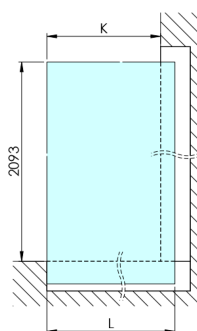

ARCHITEX BLACK MATT sprchová zástěna 762mm, sklo Marron

Objednací kód: AXB80MR

Rozměry

Výška: 2100 mm

Hloubka: 762 mm

Parametry

Záruka: 2 roky

Technický list

MODEL	K	L	M
ES1070 / ES1170 / ES1270 / ES1370 / ES1570	662	667	672
ES1080 / ES1180 / ES1280 / ES1380 / ES1580	762	767	772
ES1090 / ES1190 / ES1290 / ES1390 / ES1590	862	867	872
ES1010 / ES1110 / ES1210 / ES1310 / ES1510	962	967	972
ES1011 / ES1111 / ES1211 / ES1311 / ES1511	1062	1067	1072
ES1012 / ES1112 / ES1212 / ES1312 / ES1512	1162	1167	1172
ES1013 / ES1113 / ES1213 / ES1313 / ES1513	1262	1267	1272
ES1014 / ES1114 / ES1214 / ES1314 / ES1514	1362	1367	1372