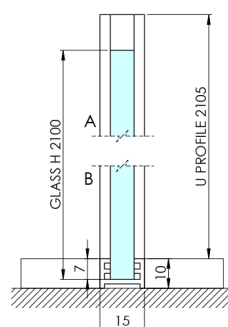

ARCHITEX BLACK MATT sprchová zástěna 762mm, sklo Marron

Objednací kód: AXB80MR

Rozměry

Výška: 2100 mm

Hloubka: 762 mm

Parametry

Záruka: 2 roky

Technický list

MODEL	K	L	M
ES1070 / ES1170 / ES1270 / ES1370 / ES1570	662	667	672
ES1080 / ES1180 / ES1280 / ES1380 / ES1580	762	767	772
ES1090 / ES1190 / ES1290 / ES1390 / ES1590	862	867	872
ES1010 / ES1110 / ES1210 / ES1310 / ES1510	962	967	972
ES1011 / ES1111 / ES1211 / ES1311 / ES1511	1062	1067	1072
ES1012 / ES1112 / ES1212 / ES1312 / ES1512	1162	1167	1172
ES1013 / ES1113 / ES1213 / ES1313 / ES1513	1262	1267	1272
ES1014 / ES1114 / ES1214 / ES1314 / ES1514	1362	1367	1372