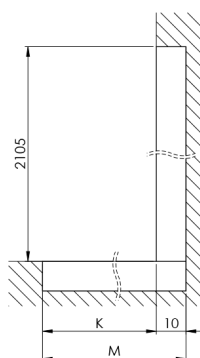

ARCHITEX BLACK MATT sprchová zástěna 662mm, sklo Marron

Objednací kód: AXB70MR

Rozměry

Výška: 2100 mm

Hloubka: 662 mm

Parametry

Záruka: 2 roky

Technický list

MODEL	K	L	M
ES1070 / ES1170 / ES1270 / ES1370 / ES1570	662	667	672
ES1080 / ES1180 / ES1280 / ES1380 / ES1580	762	767	772
ES1090 / ES1190 / ES1290 / ES1390 / ES1590	862	867	872
ES1010 / ES1110 / ES1210 / ES1310 / ES1510	962	967	972
ES1011 / ES1111 / ES1211 / ES1311 / ES1511	1062	1067	1072
ES1012 / ES1112 / ES1212 / ES1312 / ES1512	1162	1167	1172
ES1013 / ES1113 / ES1213 / ES1313 / ES1513	1262	1267	1272
ES1014 / ES1114 / ES1214 / ES1314 / ES1514	1362	1367	1372