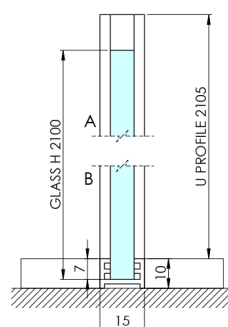

ARCHITEX BLACK MATT sprchová zástěna 662mm, sklo Marron

Objednací kód: AXB70MR

Rozměry

Výška: 2100 mm

Hloubka: 662 mm

Parametry

Záruka: 2 roky

Technický list

MODEL	K	L	M
ES1070 / ES1170 / ES1270 / ES1370 / ES1570	662	667	672
ES1080 / ES1180 / ES1280 / ES1380 / ES1580	762	767	772
ES1090 / ES1190 / ES1290 / ES1390 / ES1590	862	867	872
ES1010 / ES1110 / ES1210 / ES1310 / ES1510	962	967	972
ES1011 / ES1111 / ES1211 / ES1311 / ES1511	1062	1067	1072
ES1012 / ES1112 / ES1212 / ES1312 / ES1512	1162	1167	1172
ES1013 / ES1113 / ES1213 / ES1313 / ES1513	1262	1267	1272
ES1014 / ES1114 / ES1214 / ES1314 / ES1514	1362	1367	1372