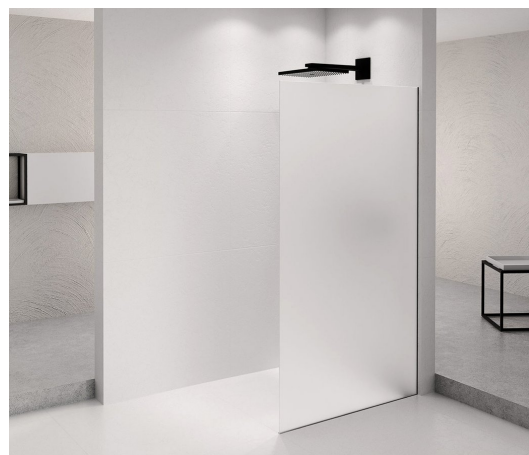

ARCHITEX BLACK MATT sprchová zástěna 1462mm, matné sklo

Objednací kód: AXB150MT

Rozměry

Výška: 2100 mm

Hloubka: 1462 mm

Parametry

Záruka: 2 roky