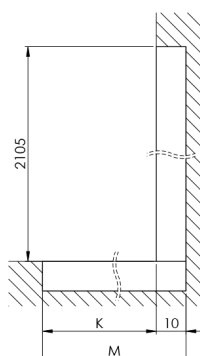

### Rozměry

Výška: 2100 mm

Hloubka: 1462 mm

## Technický list

MODEL	K	L	M
ES1070 / ES1170 / ES1270 / ES1370 / ES1570	662	667	672
ES1080 / ES1180 / ES1280 / ES1380 / ES1580	762	767	772
ES1090 / ES1190 / ES1290 / ES1390 / ES1590	862	867	872
ES1010 / ES1110 / ES1210 / ES1310 / ES1510	962	967	972
ES1011 / ES1111 / ES1211 / ES1311 / ES1511	1062	1067	1072
ES1012 / ES1112 / ES1212 / ES1312 / ES1512	1162	1167	1172
ES1013 / ES1113 / ES1213 / ES1313 / ES1513	1262	1267	1272
ES1014 / ES1114 / ES1214 / ES1314 / ES1514	1362	1367	1372