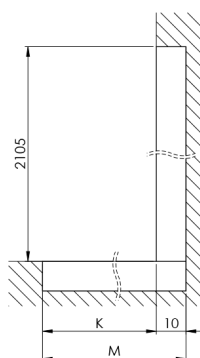

### Rozměry

Výška: 2100 mm

Hloubka: 1362 mm

## Technický list

MODEL	K	L	M
ES1070 / ES1170 / ES1270 / ES1370 / ES1570	662	667	672
ES1080 / ES1180 / ES1280 / ES1380 / ES1580	762	767	772
ES1090 / ES1190 / ES1290 / ES1390 / ES1590	862	867	872
ES1010 / ES1110 / ES1210 / ES1310 / ES1510	962	967	972
ES1011 / ES1111 / ES1211 / ES1311 / ES1511	1062	1067	1072
ES1012 / ES1112 / ES1212 / ES1312 / ES1512	1162	1167	1172
ES1013 / ES1113 / ES1213 / ES1313 / ES1513	1262	1267	1272
ES1014 / ES1114 / ES1214 / ES1314 / ES1514	1362	1367	1372