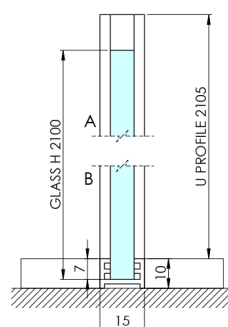

ARCHITEX BLACK MATT sprchová zástěna 762mm, matné sklo

Objednací kód: AXB80MT

Rozměry

Výška: 2100 mm

Hloubka: 762 mm

Parametry

Záruka: 2 roky

Technický list

MODEL	K	L	M
ES1070 / ES1170 / ES1270 / ES1370 / ES1570	662	667	672
ES1080 / ES1180 / ES1280 / ES1380 / ES1580	762	767	772
ES1090 / ES1190 / ES1290 / ES1390 / ES1590	862	867	872
ES1010 / ES1110 / ES1210 / ES1310 / ES1510	962	967	972
ES1011 / ES1111 / ES1211 / ES1311 / ES1511	1062	1067	1072
ES1012 / ES1112 / ES1212 / ES1312 / ES1512	1162	1167	1172
ES1013 / ES1113 / ES1213 / ES1313 / ES1513	1262	1267	1272
ES1014 / ES1114 / ES1214 / ES1314 / ES1514	1362	1367	1372