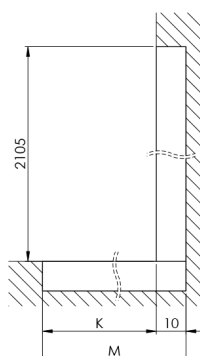

ARCHITEX BLACK MATT sprchová zástěna 762mm, matné sklo

Objednací kód: AXB80MT

Rozměry

Výška: 2100 mm

Hloubka: 762 mm

Parametry

Záruka: 2 roky

Technický list

MODEL	K	L	M
ES1070 / ES1170 / ES1270 / ES1370 / ES1570	662	667	672
ES1080 / ES1180 / ES1280 / ES1380 / ES1580	762	767	772
ES1090 / ES1190 / ES1290 / ES1390 / ES1590	862	867	872
ES1010 / ES1110 / ES1210 / ES1310 / ES1510	962	967	972
ES1011 / ES1111 / ES1211 / ES1311 / ES1511	1062	1067	1072
ES1012 / ES1112 / ES1212 / ES1312 / ES1512	1162	1167	1172
ES1013 / ES1113 / ES1213 / ES1313 / ES1513	1262	1267	1272
ES1014 / ES1114 / ES1214 / ES1314 / ES1514	1362	1367	1372