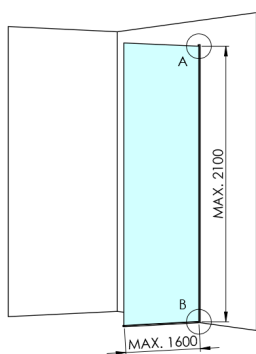

Technický list

MODEL	K	L	M
ES1070 / ES1170 / ES1270 / ES1370 / ES1570	662	667	672
ES1080 / ES1180 / ES1280 / ES1380 / ES1580	762	767	772
ES1090 / ES1190 / ES1290 / ES1390 / ES1590	862	867	872
ES1010 / ES1110 / ES1210 / ES1310 / ES1510	962	967	972
ES1011 / ES1111 / ES1211 / ES1311 / ES1511	1062	1067	1072
ES1012 / ES1112 / ES1212 / ES1312 / ES1512	1162	1167	1172
ES1013 / ES1113 / ES1213 / ES1313 / ES1513	1262	1267	1272
ES1014 / ES1114 / ES1214 / ES1314 / ES1514	1362	1367	1372