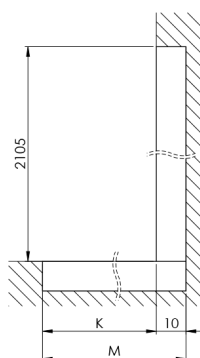

### Rozměry

Výška: 2100 mm

Hloubka: 662 mm

## Technický list

MODEL	K	L	M
ES1070 / ES1170 / ES1270 / ES1370 / ES1570	662	667	672
ES1080 / ES1180 / ES1280 / ES1380 / ES1580	762	767	772
ES1090 / ES1190 / ES1290 / ES1390 / ES1590	862	867	872
ES1010 / ES1110 / ES1210 / ES1310 / ES1510	962	967	972
ES1011 / ES1111 / ES1211 / ES1311 / ES1511	1062	1067	1072
ES1012 / ES1112 / ES1212 / ES1312 / ES1512	1162	1167	1172
ES1013 / ES1113 / ES1213 / ES1313 / ES1513	1262	1267	1272
ES1014 / ES1114 / ES1214 / ES1314 / ES1514	1362	1367	1372