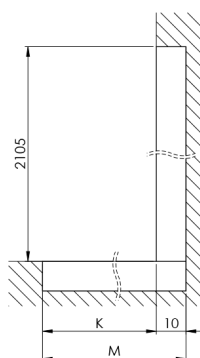

ARCHITEX BLACK MATT sprchová zástěna 1262mm, sklo Flute

Objednací kód: AXB130FL

Rozměry

Výška: 2100 mm

Hloubka: 1262 mm

Parametry

Záruka: 2 roky

Technický list

MODEL	K	L	M
ES1070 / ES1170 / ES1270 / ES1370 / ES1570	662	667	672
ES1080 / ES1180 / ES1280 / ES1380 / ES1580	762	767	772
ES1090 / ES1190 / ES1290 / ES1390 / ES1590	862	867	872
ES1010 / ES1110 / ES1210 / ES1310 / ES1510	962	967	972
ES1011 / ES1111 / ES1211 / ES1311 / ES1511	1062	1067	1072
ES1012 / ES1112 / ES1212 / ES1312 / ES1512	1162	1167	1172
ES1013 / ES1113 / ES1213 / ES1313 / ES1513	1262	1267	1272
ES1014 / ES1114 / ES1214 / ES1314 / ES1514	1362	1367	1372