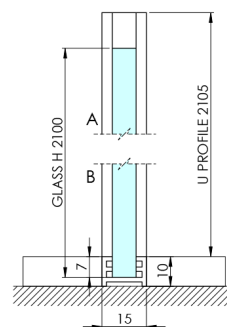

ARCHITEX BLACK MATT sprchová zástěna 962mm, sklo Flute

Objednací kód: AXB100FL

Rozměry

Výška: 2100 mm

Hloubka: 962 mm

Parametry

Záruka: 2 roky

Technický list

MODEL	K	L	M
ES1070 / ES1170 / ES1270 / ES1370 / ES1570	662	667	672
ES1080 / ES1180 / ES1280 / ES1380 / ES1580	762	767	772
ES1090 / ES1190 / ES1290 / ES1390 / ES1590	862	867	872
ES1010 / ES1110 / ES1210 / ES1310 / ES1510	962	967	972
ES1011 / ES1111 / ES1211 / ES1311 / ES1511	1062	1067	1072
ES1012 / ES1112 / ES1212 / ES1312 / ES1512	1162	1167	1172
ES1013 / ES1113 / ES1213 / ES1313 / ES1513	1262	1267	1272
ES1014 / ES1114 / ES1214 / ES1314 / ES1514	1362	1367	1372