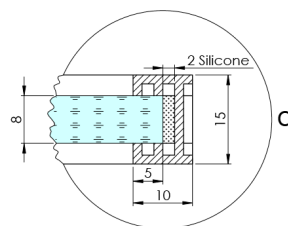

ARCHITEX BLACK MATT sprchová zástěna 962mm, sklo Flute

Objednací kód: AXB100FL

Rozměry

Výška: 2100 mm

Hloubka: 962 mm

Parametry

Záruka: 2 roky

Technický list

MODEL	K	L	M
ES1070 / ES1170 / ES1270 / ES1370 / ES1570	662	667	672
ES1080 / ES1180 / ES1280 / ES1380 / ES1580	762	767	772
ES1090 / ES1190 / ES1290 / ES1390 / ES1590	862	867	872
ES1010 / ES1110 / ES1210 / ES1310 / ES1510	962	967	972
ES1011 / ES1111 / ES1211 / ES1311 / ES1511	1062	1067	1072
ES1012 / ES1112 / ES1212 / ES1312 / ES1512	1162	1167	1172
ES1013 / ES1113 / ES1213 / ES1313 / ES1513	1262	1267	1272
ES1014 / ES1114 / ES1214 / ES1314 / ES1514	1362	1367	1372