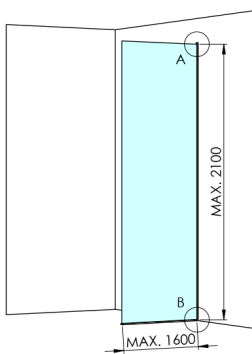

ARCHITEX BLACK MATT sprchová zástěna 962mm, sklo Flute

Objednací kód: AXB100FL

Rozměry

Výška: 2100 mm

Hloubka: 962 mm

Parametry

Záruka: 2 roky

Technický list

MODEL	K	L	M
ES1070 / ES1170 / ES1270 / ES1370 / ES1570	662	667	672
ES1080 / ES1180 / ES1280 / ES1380 / ES1580	762	767	772
ES1090 / ES1190 / ES1290 / ES1390 / ES1590	862	867	872
ES1010 / ES1110 / ES1210 / ES1310 / ES1510	962	967	972
ES1011 / ES1111 / ES1211 / ES1311 / ES1511	1062	1067	1072
ES1012 / ES1112 / ES1212 / ES1312 / ES1512	1162	1167	1172
ES1013 / ES1113 / ES1213 / ES1313 / ES1513	1262	1267	1272
ES1014 / ES1114 / ES1214 / ES1314 / ES1514	1362	1367	1372