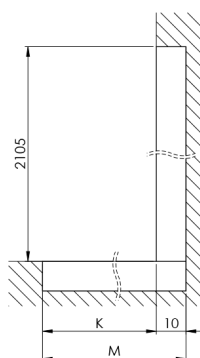

ARCHITEX BLACK MATT sprchová zástěna 862mm, sklo Flute

Objednací kód: AXB90FL

Rozměry

Výška: 2100 mm

Hloubka: 862 mm

Parametry

Záruka: 2 roky

Technický list

MODEL	K	L	M
ES1070 / ES1170 / ES1270 / ES1370 / ES1570	662	667	672
ES1080 / ES1180 / ES1280 / ES1380 / ES1580	762	767	772
ES1090 / ES1190 / ES1290 / ES1390 / ES1590	862	867	872
ES1010 / ES1110 / ES1210 / ES1310 / ES1510	962	967	972
ES1011 / ES1111 / ES1211 / ES1311 / ES1511	1062	1067	1072
ES1012 / ES1112 / ES1212 / ES1312 / ES1512	1162	1167	1172
ES1013 / ES1113 / ES1213 / ES1313 / ES1513	1262	1267	1272
ES1014 / ES1114 / ES1214 / ES1314 / ES1514	1362	1367	1372