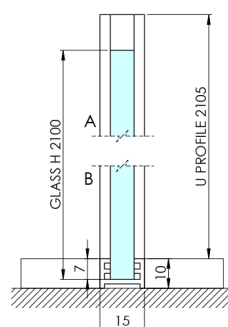

ARCHITEX BLACK MATT sprchová zástěna 862mm, sklo Flute

Objednací kód: AXB90FL

Rozměry

Výška: 2100 mm

Hloubka: 862 mm

Parametry

Záruka: 2 roky

Technický list

MODEL	K	L	M
ES1070 / ES1170 / ES1270 / ES1370 / ES1570	662	667	672
ES1080 / ES1180 / ES1280 / ES1380 / ES1580	762	767	772
ES1090 / ES1190 / ES1290 / ES1390 / ES1590	862	867	872
ES1010 / ES1110 / ES1210 / ES1310 / ES1510	962	967	972
ES1011 / ES1111 / ES1211 / ES1311 / ES1511	1062	1067	1072
ES1012 / ES1112 / ES1212 / ES1312 / ES1512	1162	1167	1172
ES1013 / ES1113 / ES1213 / ES1313 / ES1513	1262	1267	1272
ES1014 / ES1114 / ES1214 / ES1314 / ES1514	1362	1367	1372