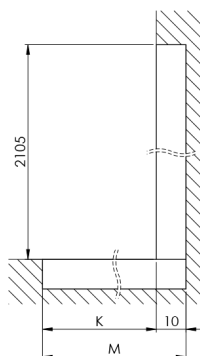

### Rozměry

Výška: 2100 mm

Hloubka: 1462 mm

## Technický list

MODEL	K	L	M
ES1070 / ES1170 / ES1270 / ES1370 / ES1570	662	667	672
ES1080 / ES1180 / ES1280 / ES1380 / ES1580	762	767	772
ES1090 / ES1190 / ES1290 / ES1390 / ES1590	862	867	872
ES1010 / ES1110 / ES1210 / ES1310 / ES1510	962	967	972
ES1011 / ES1111 / ES1211 / ES1311 / ES1511	1062	1067	1072
ES1012 / ES1112 / ES1212 / ES1312 / ES1512	1162	1167	1172
ES1013 / ES1113 / ES1213 / ES1313 / ES1513	1262	1267	1272
ES1014 / ES1114 / ES1214 / ES1314 / ES1514	1362	1367	1372