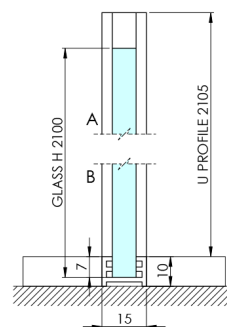

## ARCHITEX BLACK MATT sprchová zástěna 1462mm, čiré sklo

Objednací kód: AXB150CL

### Rozměry

Výška: 2100 mm

Hloubka: 1462 mm

## Technický list

MODEL	K	L	M
ES1070 / ES1170 / ES1270 / ES1370 / ES1570	662	667	672
ES1080 / ES1180 / ES1280 / ES1380 / ES1580	762	767	772
ES1090 / ES1190 / ES1290 / ES1390 / ES1590	862	867	872
ES1010 / ES1110 / ES1210 / ES1310 / ES1510	962	967	972
ES1011 / ES1111 / ES1211 / ES1311 / ES1511	1062	1067	1072
ES1012 / ES1112 / ES1212 / ES1312 / ES1512	1162	1167	1172
ES1013 / ES1113 / ES1213 / ES1313 / ES1513	1262	1267	1272
ES1014 / ES1114 / ES1214 / ES1314 / ES1514	1362	1367	1372