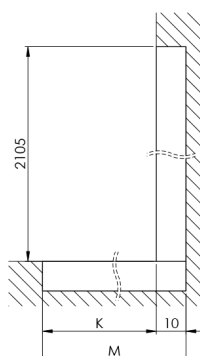

### Rozměry

Výška: 2100 mm

Hloubka: 1362 mm

## Technický list

MODEL	K	L	M
ES1070 / ES1170 / ES1270 / ES1370 / ES1570	662	667	672
ES1080 / ES1180 / ES1280 / ES1380 / ES1580	762	767	772
ES1090 / ES1190 / ES1290 / ES1390 / ES1590	862	867	872
ES1010 / ES1110 / ES1210 / ES1310 / ES1510	962	967	972
ES1011 / ES1111 / ES1211 / ES1311 / ES1511	1062	1067	1072
ES1012 / ES1112 / ES1212 / ES1312 / ES1512	1162	1167	1172
ES1013 / ES1113 / ES1213 / ES1313 / ES1513	1262	1267	1272
ES1014 / ES1114 / ES1214 / ES1314 / ES1514	1362	1367	1372