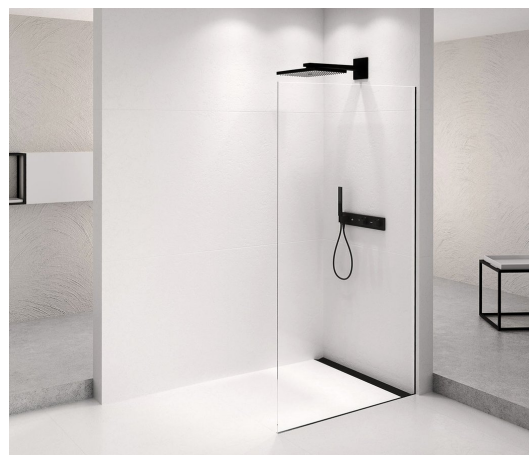

ARCHITEX BLACK MATT sprchová zástěna 1362mm, čiré sklo

Objednací kód: AXB140CL

Rozměry

Výška: 2100 mm

Hloubka: 1362 mm

Parametry

Záruka: 2 roky