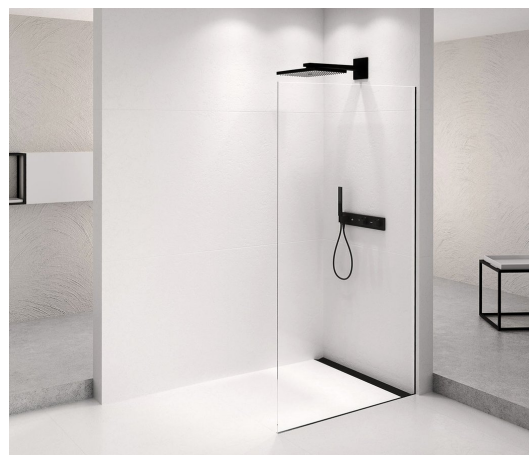

ARCHITEX BLACK MATT sprchová zástěna 1262mm, čiré sklo

Objednací kód: AXB130CL

Rozměry

Výška: 2100 mm

Hloubka: 1262 mm

Parametry

Záruka: 2 roky

Technický list