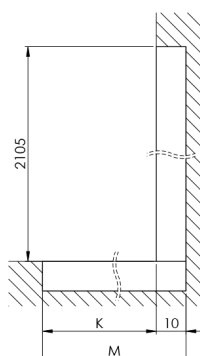

ARCHITEX BLACK MATT sprchová zástěna 1262mm, čiré sklo

Objednací kód: AXB130CL

Rozměry

Výška: 2100 mm

Hloubka: 1262 mm

Parametry

Záruka: 2 roky

Technický list

MODEL	K	L	M
ES1070 / ES1170 / ES1270 / ES1370 / ES1570	662	667	672
ES1080 / ES1180 / ES1280 / ES1380 / ES1580	762	767	772
ES1090 / ES1190 / ES1290 / ES1390 / ES1590	862	867	872
ES1010 / ES1110 / ES1210 / ES1310 / ES1510	962	967	972
ES1011 / ES1111 / ES1211 / ES1311 / ES1511	1062	1067	1072
ES1012 / ES1112 / ES1212 / ES1312 / ES1512	1162	1167	1172
ES1013 / ES1113 / ES1213 / ES1313 / ES1513	1262	1267	1272
ES1014 / ES1114 / ES1214 / ES1314 / ES1514	1362	1367	1372