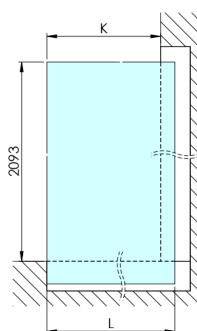

ARCHITEX BLACK MATT sprchová zástěna 1162mm, čiré sklo

Objednací kód: AXB120CL

Rozměry

Výška: 2100 mm

Hloubka: 1162 mm

Parametry

Záruka: 2 roky

Technický list

MODEL	K	L	M
ES1070 / ES1170 / ES1270 / ES1370 / ES1570	662	667	672
ES1080 / ES1180 / ES1280 / ES1380 / ES1580	762	767	772
ES1090 / ES1190 / ES1290 / ES1390 / ES1590	862	867	872
ES1010 / ES1110 / ES1210 / ES1310 / ES1510	962	967	972
ES1011 / ES1111 / ES1211 / ES1311 / ES1511	1062	1067	1072
ES1012 / ES1112 / ES1212 / ES1312 / ES1512	1162	1167	1172
ES1013 / ES1113 / ES1213 / ES1313 / ES1513	1262	1267	1272
ES1014 / ES1114 / ES1214 / ES1314 / ES1514	1362	1367	1372