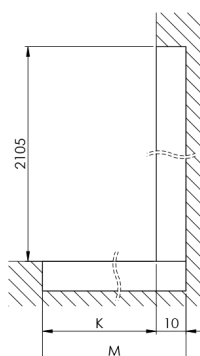

ARCHITEX BLACK MATT sprchová zástěna 1162mm, čiré sklo

Objednací kód: AXB120CL

Rozměry

Výška: 2100 mm

Hloubka: 1162 mm

Parametry

Záruka: 2 roky

Technický list

MODEL	K	L	M
ES1070 / ES1170 / ES1270 / ES1370 / ES1570	662	667	672
ES1080 / ES1180 / ES1280 / ES1380 / ES1580	762	767	772
ES1090 / ES1190 / ES1290 / ES1390 / ES1590	862	867	872
ES1010 / ES1110 / ES1210 / ES1310 / ES1510	962	967	972
ES1011 / ES1111 / ES1211 / ES1311 / ES1511	1062	1067	1072
ES1012 / ES1112 / ES1212 / ES1312 / ES1512	1162	1167	1172
ES1013 / ES1113 / ES1213 / ES1313 / ES1513	1262	1267	1272
ES1014 / ES1114 / ES1214 / ES1314 / ES1514	1362	1367	1372