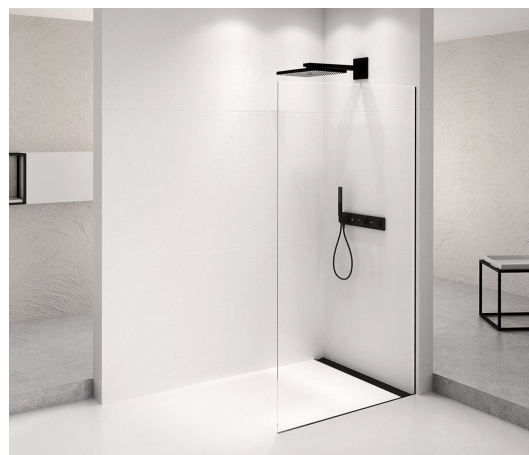

ARCHITEX BLACK MATT sprchová zástěna 1162mm, čiré sklo

Objednací kód: AXB120CL

Rozměry

Výška: 2100 mm

Hloubka: 1162 mm

Parametry

Záruka: 2 roky

Technický list