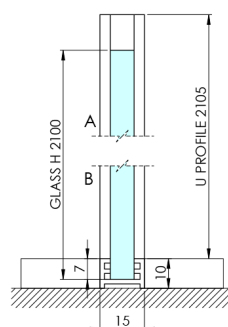

ARCHITEX BLACK MATT sprchová zástěna 1062mm, čiré sklo

Objednací kód: AXB110CL

Rozměry

Výška: 2100 mm

Hloubka: 1062 mm

Parametry

Záruka: 2 roky

Technický list

MODEL	K	L	M
ES1070 / ES1170 / ES1270 / ES1370 / ES1570	662	667	672
ES1080 / ES1180 / ES1280 / ES1380 / ES1580	762	767	772
ES1090 / ES1190 / ES1290 / ES1390 / ES1590	862	867	872
ES1010 / ES1110 / ES1210 / ES1310 / ES1510	962	967	972
ES1011 / ES1111 / ES1211 / ES1311 / ES1511	1062	1067	1072
ES1012 / ES1112 / ES1212 / ES1312 / ES1512	1162	1167	1172
ES1013 / ES1113 / ES1213 / ES1313 / ES1513	1262	1267	1272
ES1014 / ES1114 / ES1214 / ES1314 / ES1514	1362	1367	1372