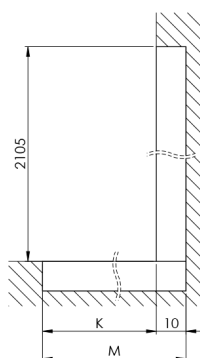

ARCHITEX BLACK MATT sprchová zástěna 1062mm, čiré sklo

Objednací kód: AXB110CL

Rozměry

Výška: 2100 mm

Hloubka: 1062 mm

Parametry

Záruka: 2 roky

Technický list

MODEL	K	L	M
ES1070 / ES1170 / ES1270 / ES1370 / ES1570	662	667	672
ES1080 / ES1180 / ES1280 / ES1380 / ES1580	762	767	772
ES1090 / ES1190 / ES1290 / ES1390 / ES1590	862	867	872
ES1010 / ES1110 / ES1210 / ES1310 / ES1510	962	967	972
ES1011 / ES1111 / ES1211 / ES1311 / ES1511	1062	1067	1072
ES1012 / ES1112 / ES1212 / ES1312 / ES1512	1162	1167	1172
ES1013 / ES1113 / ES1213 / ES1313 / ES1513	1262	1267	1272
ES1014 / ES1114 / ES1214 / ES1314 / ES1514	1362	1367	1372