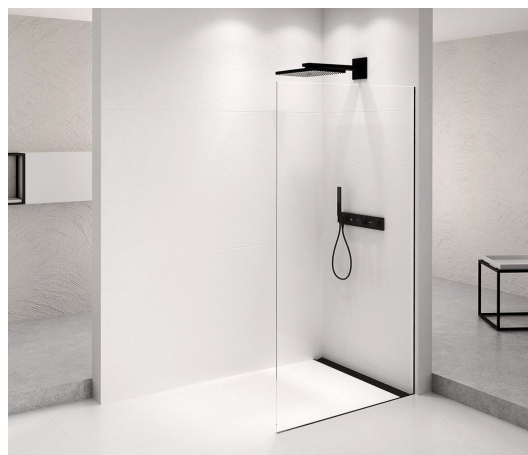

ARCHITEX BLACK MATT sprchová zástěna 1062mm, čiré sklo

Objednací kód: AXB110CL

Rozměry

Výška: 2100 mm

Hloubka: 1062 mm

Parametry

Záruka: 2 roky

Technický list