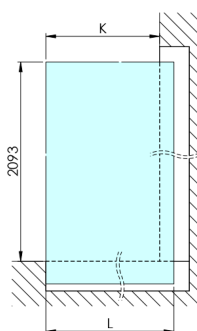

ARCHITEX BLACK MATT sprchová zástěna 1062mm, čiré sklo

Objednací kód: AXB110CL

Rozměry

Výška: 2100 mm

Hloubka: 1062 mm

Parametry

Záruka: 2 roky

Technický list

MODEL	K	L	M
ES1070 / ES1170 / ES1270 / ES1370 / ES1570	662	667	672
ES1080 / ES1180 / ES1280 / ES1380 / ES1580	762	767	772
ES1090 / ES1190 / ES1290 / ES1390 / ES1590	862	867	872
ES1010 / ES1110 / ES1210 / ES1310 / ES1510	962	967	972
ES1011 / ES1111 / ES1211 / ES1311 / ES1511	1062	1067	1072
ES1012 / ES1112 / ES1212 / ES1312 / ES1512	1162	1167	1172
ES1013 / ES1113 / ES1213 / ES1313 / ES1513	1262	1267	1272
ES1014 / ES1114 / ES1214 / ES1314 / ES1514	1362	1367	1372