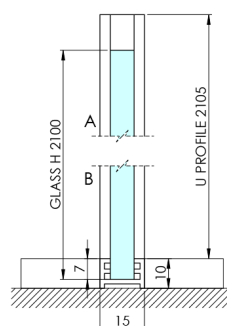

ARCHITEX CHROM sprchová zástěna 862mm, kouřové matné sklo

Objednací kód: AXC90SM

Rozměry

Výška: 2100 mm

Hloubka: 862 mm

Parametry

Záruka: 2 roky

Technický list

MODEL	K	L	M
ES1070 / ES1170 / ES1270 / ES1370 / ES1570	662	667	672
ES1080 / ES1180 / ES1280 / ES1380 / ES1580	762	767	772
ES1090 / ES1190 / ES1290 / ES1390 / ES1590	862	867	872
ES1010 / ES1110 / ES1210 / ES1310 / ES1510	962	967	972
ES1011 / ES1111 / ES1211 / ES1311 / ES1511	1062	1067	1072
ES1012 / ES1112 / ES1212 / ES1312 / ES1512	1162	1167	1172
ES1013 / ES1113 / ES1213 / ES1313 / ES1513	1262	1267	1272
ES1014 / ES1114 / ES1214 / ES1314 / ES1514	1362	1367	1372