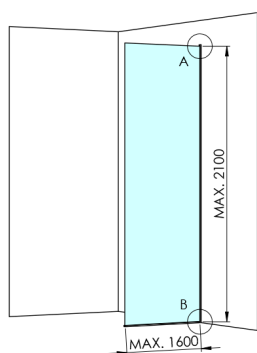

ARCHITEX CHROM sprchová zástěna 862mm, kouřové matné sklo

Objednací kód: AXC90SM

Rozměry

Výška: 2100 mm

Hloubka: 862 mm

Parametry

Záruka: 2 roky

Technický list

MODEL	K	L	M
ES1070 / ES1170 / ES1270 / ES1370 / ES1570	662	667	672
ES1080 / ES1180 / ES1280 / ES1380 / ES1580	762	767	772
ES1090 / ES1190 / ES1290 / ES1390 / ES1590	862	867	872
ES1010 / ES1110 / ES1210 / ES1310 / ES1510	962	967	972
ES1011 / ES1111 / ES1211 / ES1311 / ES1511	1062	1067	1072
ES1012 / ES1112 / ES1212 / ES1312 / ES1512	1162	1167	1172
ES1013 / ES1113 / ES1213 / ES1313 / ES1513	1262	1267	1272
ES1014 / ES1114 / ES1214 / ES1314 / ES1514	1362	1367	1372