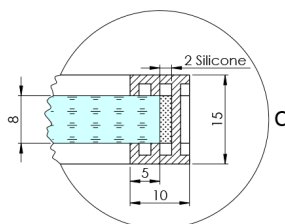

ARCHITEX CHROM sprchová zástěna 862mm, kouřové matné sklo

Objednací kód: AXC90SM

Rozměry

Výška: 2100 mm

Hloubka: 862 mm

Parametry

Záruka: 2 roky

Technický list

MODEL	K	L	M
ES1070 / ES1170 / ES1270 / ES1370 / ES1570	662	667	672
ES1080 / ES1180 / ES1280 / ES1380 / ES1580	762	767	772
ES1090 / ES1190 / ES1290 / ES1390 / ES1590	862	867	872
ES1010 / ES1110 / ES1210 / ES1310 / ES1510	962	967	972
ES1011 / ES1111 / ES1211 / ES1311 / ES1511	1062	1067	1072
ES1012 / ES1112 / ES1212 / ES1312 / ES1512	1162	1167	1172
ES1013 / ES1113 / ES1213 / ES1313 / ES1513	1262	1267	1272
ES1014 / ES1114 / ES1214 / ES1314 / ES1514	1362	1367	1372