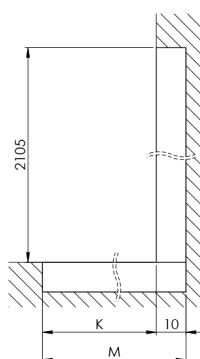

ARCHITEX CHROM sprchová zástěna 862mm, kouřové matné sklo

Objednací kód: AXC90SM

Rozměry

Výška: 2100 mm

Hloubka: 862 mm

Parametry

Záruka: 2 roky

Technický list

MODEL	K	L	M
ES1070 / ES1170 / ES1270 / ES1370 / ES1570	662	667	672
ES1080 / ES1180 / ES1280 / ES1380 / ES1580	762	767	772
ES1090 / ES1190 / ES1290 / ES1390 / ES1590	862	867	872
ES1010 / ES1110 / ES1210 / ES1310 / ES1510	962	967	972
ES1011 / ES1111 / ES1211 / ES1311 / ES1511	1062	1067	1072
ES1012 / ES1112 / ES1212 / ES1312 / ES1512	1162	1167	1172
ES1013 / ES1113 / ES1213 / ES1313 / ES1513	1262	1267	1272
ES1014 / ES1114 / ES1214 / ES1314 / ES1514	1362	1367	1372