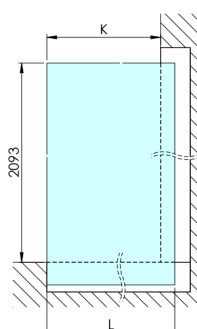

ARCHITEX CHROM sprchová zástěna 862mm, kouřové matné sklo

Objednací kód: AXC90SM

Rozměry

Výška: 2100 mm

Hloubka: 862 mm

Parametry

Záruka: 2 roky

Technický list

MODEL	K	L	M
ES1070 / ES1170 / ES1270 / ES1370 / ES1570	662	667	672
ES1080 / ES1180 / ES1280 / ES1380 / ES1580	762	767	772
ES1090 / ES1190 / ES1290 / ES1390 / ES1590	862	867	872
ES1010 / ES1110 / ES1210 / ES1310 / ES1510	962	967	972
ES1011 / ES1111 / ES1211 / ES1311 / ES1511	1062	1067	1072
ES1012 / ES1112 / ES1212 / ES1312 / ES1512	1162	1167	1172
ES1013 / ES1113 / ES1213 / ES1313 / ES1513	1262	1267	1272
ES1014 / ES1114 / ES1214 / ES1314 / ES1514	1362	1367	1372