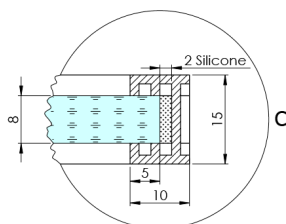

Technický list

MODEL	K	L	M
ES1070 / ES1170 / ES1270 / ES1370 / ES1570	662	667	672
ES1080 / ES1180 / ES1280 / ES1380 / ES1580	762	767	772
ES1090 / ES1190 / ES1290 / ES1390 / ES1590	862	867	872
ES1010 / ES1110 / ES1210 / ES1310 / ES1510	962	967	972
ES1011 / ES1111 / ES1211 / ES1311 / ES1511	1062	1067	1072
ES1012 / ES1112 / ES1212 / ES1312 / ES1512	1162	1167	1172
ES1013 / ES1113 / ES1213 / ES1313 / ES1513	1262	1267	1272
ES1014 / ES1114 / ES1214 / ES1314 / ES1514	1362	1367	1372