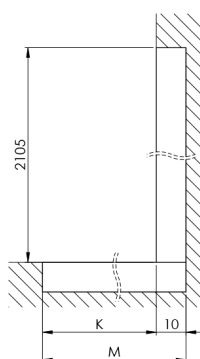

### Rozměry

Výška: 2100 mm

Hloubka: 762 mm

## Technický list

MODEL	K	L	M
ES1070 / ES1170 / ES1270 / ES1370 / ES1570	662	667	672
ES1080 / ES1180 / ES1280 / ES1380 / ES1580	762	767	772
ES1090 / ES1190 / ES1290 / ES1390 / ES1590	862	867	872
ES1010 / ES1110 / ES1210 / ES1310 / ES1510	962	967	972
ES1011 / ES1111 / ES1211 / ES1311 / ES1511	1062	1067	1072
ES1012 / ES1112 / ES1212 / ES1312 / ES1512	1162	1167	1172
ES1013 / ES1113 / ES1213 / ES1313 / ES1513	1262	1267	1272
ES1014 / ES1114 / ES1214 / ES1314 / ES1514	1362	1367	1372