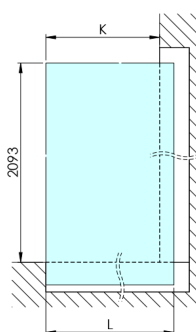

Technický list

MODEL	K	L	M
ES1070 / ES1170 / ES1270 / ES1370 / ES1570	662	667	672
ES1080 / ES1180 / ES1280 / ES1380 / ES1580	762	767	772
ES1090 / ES1190 / ES1290 / ES1390 / ES1590	862	867	872
ES1010 / ES1110 / ES1210 / ES1310 / ES1510	962	967	972
ES1011 / ES1111 / ES1211 / ES1311 / ES1511	1062	1067	1072
ES1012 / ES1112 / ES1212 / ES1312 / ES1512	1162	1167	1172
ES1013 / ES1113 / ES1213 / ES1313 / ES1513	1262	1267	1272
ES1014 / ES1114 / ES1214 / ES1314 / ES1514	1362	1367	1372