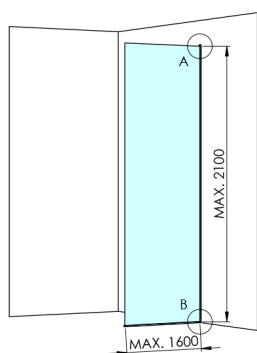

Technický list

MODEL	K	L	M
ES1070 / ES1170 / ES1270 / ES1370 / ES1570	662	667	672
ES1080 / ES1180 / ES1280 / ES1380 / ES1580	762	767	772
ES1090 / ES1190 / ES1290 / ES1390 / ES1590	862	867	872
ES1010 / ES1110 / ES1210 / ES1310 / ES1510	962	967	972
ES1011 / ES1111 / ES1211 / ES1311 / ES1511	1062	1067	1072
ES1012 / ES1112 / ES1212 / ES1312 / ES1512	1162	1167	1172
ES1013 / ES1113 / ES1213 / ES1313 / ES1513	1262	1267	1272
ES1014 / ES1114 / ES1214 / ES1314 / ES1514	1362	1367	1372