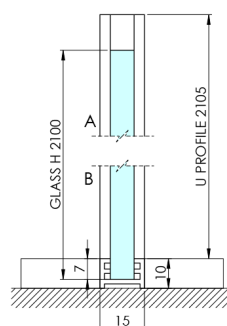

Technický list

MODEL	K	L	M
ES1070 / ES1170 / ES1270 / ES1370 / ES1570	662	667	672
ES1080 / ES1180 / ES1280 / ES1380 / ES1580	762	767	772
ES1090 / ES1190 / ES1290 / ES1390 / ES1590	862	867	872
ES1010 / ES1110 / ES1210 / ES1310 / ES1510	962	967	972
ES1011 / ES1111 / ES1211 / ES1311 / ES1511	1062	1067	1072
ES1012 / ES1112 / ES1212 / ES1312 / ES1512	1162	1167	1172
ES1013 / ES1113 / ES1213 / ES1313 / ES1513	1262	1267	1272
ES1014 / ES1114 / ES1214 / ES1314 / ES1514	1362	1367	1372