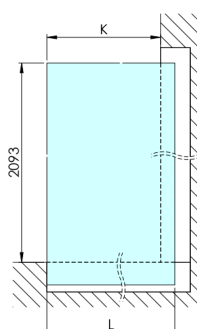

ARCHITEX CHROM sprchová zástěna 662mm, kouřové matné sklo

Objednací kód: AXC70SM

Rozměry

Výška: 2100 mm

Hloubka: 662 mm

Parametry

Záruka: 2 roky

Technický list

MODEL	K	L	M
ES1070 / ES1170 / ES1270 / ES1370 / ES1570	662	667	672
ES1080 / ES1180 / ES1280 / ES1380 / ES1580	762	767	772
ES1090 / ES1190 / ES1290 / ES1390 / ES1590	862	867	872
ES1010 / ES1110 / ES1210 / ES1310 / ES1510	962	967	972
ES1011 / ES1111 / ES1211 / ES1311 / ES1511	1062	1067	1072
ES1012 / ES1112 / ES1212 / ES1312 / ES1512	1162	1167	1172
ES1013 / ES1113 / ES1213 / ES1313 / ES1513	1262	1267	1272
ES1014 / ES1114 / ES1214 / ES1314 / ES1514	1362	1367	1372