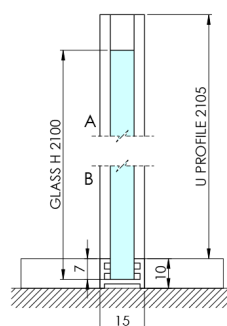

ARCHITEX CHROM sprchová zástěna 662mm, kouřové matné sklo

Objednací kód: AXC70SM

Rozměry

Výška: 2100 mm

Hloubka: 662 mm

Parametry

Záruka: 2 roky

Technický list

MODEL	K	L	M
ES1070 / ES1170 / ES1270 / ES1370 / ES1570	662	667	672
ES1080 / ES1180 / ES1280 / ES1380 / ES1580	762	767	772
ES1090 / ES1190 / ES1290 / ES1390 / ES1590	862	867	872
ES1010 / ES1110 / ES1210 / ES1310 / ES1510	962	967	972
ES1011 / ES1111 / ES1211 / ES1311 / ES1511	1062	1067	1072
ES1012 / ES1112 / ES1212 / ES1312 / ES1512	1162	1167	1172
ES1013 / ES1113 / ES1213 / ES1313 / ES1513	1262	1267	1272
ES1014 / ES1114 / ES1214 / ES1314 / ES1514	1362	1367	1372