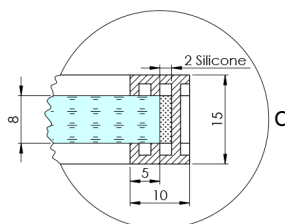

ARCHITEX CHROM sprchová zástěna 662mm, kouřové matné sklo

Objednací kód: AXC70SM

Rozměry

Výška: 2100 mm

Hloubka: 662 mm

Parametry

Záruka: 2 roky

Technický list

MODEL	K	L	M
ES1070 / ES1170 / ES1270 / ES1370 / ES1570	662	667	672
ES1080 / ES1180 / ES1280 / ES1380 / ES1580	762	767	772
ES1090 / ES1190 / ES1290 / ES1390 / ES1590	862	867	872
ES1010 / ES1110 / ES1210 / ES1310 / ES1510	962	967	972
ES1011 / ES1111 / ES1211 / ES1311 / ES1511	1062	1067	1072
ES1012 / ES1112 / ES1212 / ES1312 / ES1512	1162	1167	1172
ES1013 / ES1113 / ES1213 / ES1313 / ES1513	1262	1267	1272
ES1014 / ES1114 / ES1214 / ES1314 / ES1514	1362	1367	1372