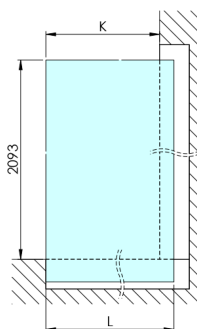

ARCHITEX CHROM sprchová zástěna 662mm, kouřové matné sklo

Objednací kód: AXC70SM

Rozměry

Šířka: 662 mm

Výška: 2100 mm

Parametry

Záruka: 2 roky

Technický list

MODEL	K	L	M
ES1070 / ES1170 / ES1270 / ES1370 / ES1570	662	667	672
ES1080 / ES1180 / ES1280 / ES1380 / ES1580	762	767	772
ES1090 / ES1190 / ES1290 / ES1390 / ES1590	862	867	872
ES1010 / ES1110 / ES1210 / ES1310 / ES1510	962	967	972
ES1011 / ES1111 / ES1211 / ES1311 / ES1511	1062	1067	1072
ES1012 / ES1112 / ES1212 / ES1312 / ES1512	1162	1167	1172
ES1013 / ES1113 / ES1213 / ES1313 / ES1513	1262	1267	1272
ES1014 / ES1114 / ES1214 / ES1314 / ES1514	1362	1367	1372