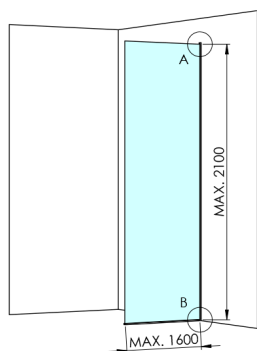

ARCHITEX CHROM sprchová zástěna 662mm, kouřové matné sklo

Objednací kód: AXC70SM

Rozměry

Šířka: 662 mm

Výška: 2100 mm

Parametry

Záruka: 2 roky

Technický list

MODEL	K	L	M
ES1070 / ES1170 / ES1270 / ES1370 / ES1570	662	667	672
ES1080 / ES1180 / ES1280 / ES1380 / ES1580	762	767	772
ES1090 / ES1190 / ES1290 / ES1390 / ES1590	862	867	872
ES1010 / ES1110 / ES1210 / ES1310 / ES1510	962	967	972
ES1011 / ES1111 / ES1211 / ES1311 / ES1511	1062	1067	1072
ES1012 / ES1112 / ES1212 / ES1312 / ES1512	1162	1167	1172
ES1013 / ES1113 / ES1213 / ES1313 / ES1513	1262	1267	1272
ES1014 / ES1114 / ES1214 / ES1314 / ES1514	1362	1367	1372