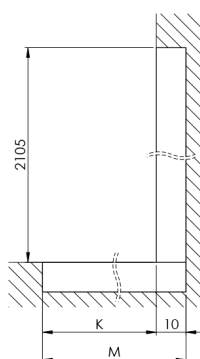

ARCHITEX CHROM sprchová zástěna 662mm, kouřové matné sklo

Objednací kód: AXC70SM

Rozměry

Výška: 2100 mm

Hloubka: 662 mm

Parametry

Záruka: 2 roky

Technický list

MODEL	K	L	M
ES1070 / ES1170 / ES1270 / ES1370 / ES1570	662	667	672
ES1080 / ES1180 / ES1280 / ES1380 / ES1580	762	767	772
ES1090 / ES1190 / ES1290 / ES1390 / ES1590	862	867	872
ES1010 / ES1110 / ES1210 / ES1310 / ES1510	962	967	972
ES1011 / ES1111 / ES1211 / ES1311 / ES1511	1062	1067	1072
ES1012 / ES1112 / ES1212 / ES1312 / ES1512	1162	1167	1172
ES1013 / ES1113 / ES1213 / ES1313 / ES1513	1262	1267	1272
ES1014 / ES1114 / ES1214 / ES1314 / ES1514	1362	1367	1372