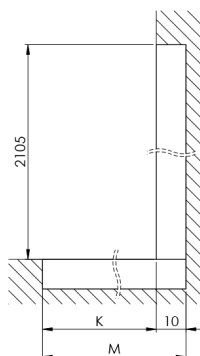

ARCHITEX CHROM sprchová zástěna 662mm, kouřové matné sklo

Objednací kód: AXC70SM

Rozměry

Šířka: 662 mm

Výška: 2100 mm

Parametry

Záruka: 2 roky

Technický list

MODEL	K	L	M
ES1070 / ES1170 / ES1270 / ES1370 / ES1570	662	667	672
ES1080 / ES1180 / ES1280 / ES1380 / ES1580	762	767	772
ES1090 / ES1190 / ES1290 / ES1390 / ES1590	862	867	872
ES1010 / ES1110 / ES1210 / ES1310 / ES1510	962	967	972
ES1011 / ES1111 / ES1211 / ES1311 / ES1511	1062	1067	1072
ES1012 / ES1112 / ES1212 / ES1312 / ES1512	1162	1167	1172
ES1013 / ES1113 / ES1213 / ES1313 / ES1513	1262	1267	1272
ES1014 / ES1114 / ES1214 / ES1314 / ES1514	1362	1367	1372