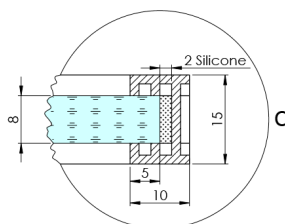

ARCHITEX CHROM sprchová zástěna 662mm, kouřové matné sklo

Objednací kód: AXC70SM

Rozměry

Šířka: 662 mm

Výška: 2100 mm

Parametry

Záruka: 2 roky

Technický list

MODEL	K	L	M
ES1070 / ES1170 / ES1270 / ES1370 / ES1570	662	667	672
ES1080 / ES1180 / ES1280 / ES1380 / ES1580	762	767	772
ES1090 / ES1190 / ES1290 / ES1390 / ES1590	862	867	872
ES1010 / ES1110 / ES1210 / ES1310 / ES1510	962	967	972
ES1011 / ES1111 / ES1211 / ES1311 / ES1511	1062	1067	1072
ES1012 / ES1112 / ES1212 / ES1312 / ES1512	1162	1167	1172
ES1013 / ES1113 / ES1213 / ES1313 / ES1513	1262	1267	1272
ES1014 / ES1114 / ES1214 / ES1314 / ES1514	1362	1367	1372