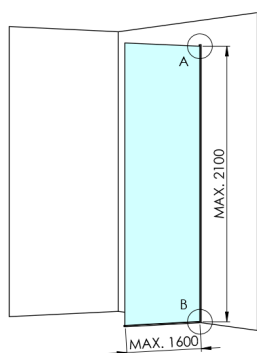

ARCHITEX CHROM sprchová zástěna 662mm, kouřové matné sklo

Objednací kód: AXC70SM

Rozměry

Výška: 2100 mm

Hloubka: 662 mm

Parametry

Záruka: 2 roky

Technický list

MODEL	K	L	M
ES1070 / ES1170 / ES1270 / ES1370 / ES1570	662	667	672
ES1080 / ES1180 / ES1280 / ES1380 / ES1580	762	767	772
ES1090 / ES1190 / ES1290 / ES1390 / ES1590	862	867	872
ES1010 / ES1110 / ES1210 / ES1310 / ES1510	962	967	972
ES1011 / ES1111 / ES1211 / ES1311 / ES1511	1062	1067	1072
ES1012 / ES1112 / ES1212 / ES1312 / ES1512	1162	1167	1172
ES1013 / ES1113 / ES1213 / ES1313 / ES1513	1262	1267	1272
ES1014 / ES1114 / ES1214 / ES1314 / ES1514	1362	1367	1372