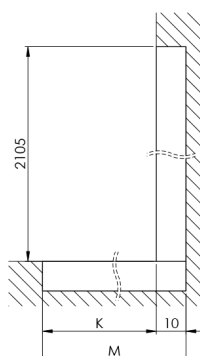

ARCHITEX CHROM sprchová zástěna 1262mm, sklo Marron

Objednací kód: AXC130MR

Rozměry

Výška: 2100 mm

Hloubka: 1262 mm

Parametry

Záruka: 2 roky

Technický list

MODEL	K	L	M
ES1070 / ES1170 / ES1270 / ES1370 / ES1570	662	667	672
ES1080 / ES1180 / ES1280 / ES1380 / ES1580	762	767	772
ES1090 / ES1190 / ES1290 / ES1390 / ES1590	862	867	872
ES1010 / ES1110 / ES1210 / ES1310 / ES1510	962	967	972
ES1011 / ES1111 / ES1211 / ES1311 / ES1511	1062	1067	1072
ES1012 / ES1112 / ES1212 / ES1312 / ES1512	1162	1167	1172
ES1013 / ES1113 / ES1213 / ES1313 / ES1513	1262	1267	1272
ES1014 / ES1114 / ES1214 / ES1314 / ES1514	1362	1367	1372