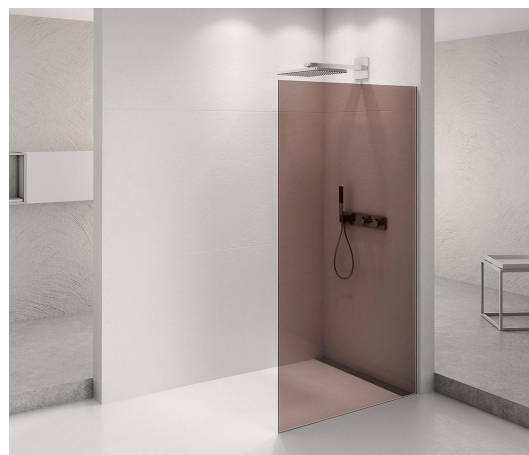

ARCHITEX CHROM sprchová zástěna 1262mm, sklo Marron

Objednací kód: AXC130MR

Rozměry

Výška: 2100 mm

Hloubka: 1262 mm

Parametry

Záruka: 2 roky

Technický list