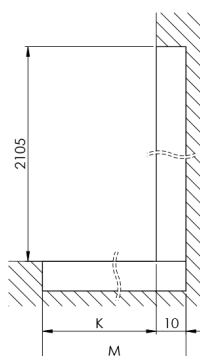

### Rozměry

Šířka: 962 mm

Výška: 2100 mm

## Technický list

MODEL	K	L	M
ES1070 / ES1170 / ES1270 / ES1370 / ES1570	662	667	672
ES1080 / ES1180 / ES1280 / ES1380 / ES1580	762	767	772
ES1090 / ES1190 / ES1290 / ES1390 / ES1590	862	867	872
ES1010 / ES1110 / ES1210 / ES1310 / ES1510	962	967	972
ES1011 / ES1111 / ES1211 / ES1311 / ES1511	1062	1067	1072
ES1012 / ES1112 / ES1212 / ES1312 / ES1512	1162	1167	1172
ES1013 / ES1113 / ES1213 / ES1313 / ES1513	1262	1267	1272
ES1014 / ES1114 / ES1214 / ES1314 / ES1514	1362	1367	1372