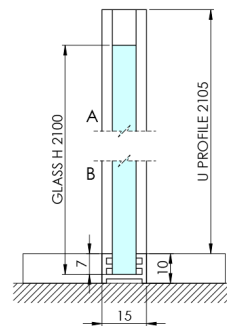

## ARCHITEX CHROM sprchová zástěna 762mm, sklo Marron

Objednací kód: AXC80MR

### Rozměry

Výška: 2100 mm

Hloubka: 762 mm

## Technický list

MODEL	K	L	M
ES1070 / ES1170 / ES1270 / ES1370 / ES1570	662	667	672
ES1080 / ES1180 / ES1280 / ES1380 / ES1580	762	767	772
ES1090 / ES1190 / ES1290 / ES1390 / ES1590	862	867	872
ES1010 / ES1110 / ES1210 / ES1310 / ES1510	962	967	972
ES1011 / ES1111 / ES1211 / ES1311 / ES1511	1062	1067	1072
ES1012 / ES1112 / ES1212 / ES1312 / ES1512	1162	1167	1172
ES1013 / ES1113 / ES1213 / ES1313 / ES1513	1262	1267	1272
ES1014 / ES1114 / ES1214 / ES1314 / ES1514	1362	1367	1372