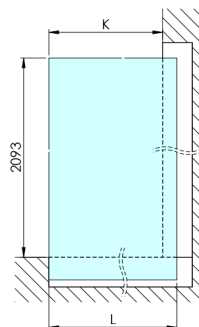

Technický list

MODEL	K	L	M
ES1070 / ES1170 / ES1270 / ES1370 / ES1570	662	667	672
ES1080 / ES1180 / ES1280 / ES1380 / ES1580	762	767	772
ES1090 / ES1190 / ES1290 / ES1390 / ES1590	862	867	872
ES1010 / ES1110 / ES1210 / ES1310 / ES1510	962	967	972
ES1011 / ES1111 / ES1211 / ES1311 / ES1511	1062	1067	1072
ES1012 / ES1112 / ES1212 / ES1312 / ES1512	1162	1167	1172
ES1013 / ES1113 / ES1213 / ES1313 / ES1513	1262	1267	1272
ES1014 / ES1114 / ES1214 / ES1314 / ES1514	1362	1367	1372