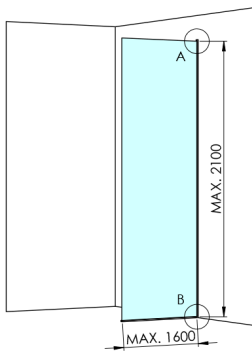

Technický list

MODEL	K	L	M
ES1070 / ES1170 / ES1270 / ES1370 / ES1570	662	667	672
ES1080 / ES1180 / ES1280 / ES1380 / ES1580	762	767	772
ES1090 / ES1190 / ES1290 / ES1390 / ES1590	862	867	872
ES1010 / ES1110 / ES1210 / ES1310 / ES1510	962	967	972
ES1011 / ES1111 / ES1211 / ES1311 / ES1511	1062	1067	1072
ES1012 / ES1112 / ES1212 / ES1312 / ES1512	1162	1167	1172
ES1013 / ES1113 / ES1213 / ES1313 / ES1513	1262	1267	1272
ES1014 / ES1114 / ES1214 / ES1314 / ES1514	1362	1367	1372