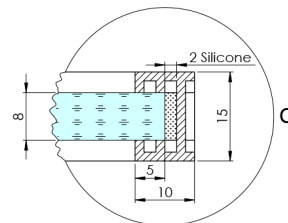

Technický list

MODEL	K	L	M
ES1070 / ES1170 / ES1270 / ES1370 / ES1570	662	667	672
ES1080 / ES1180 / ES1280 / ES1380 / ES1580	762	767	772
ES1090 / ES1190 / ES1290 / ES1390 / ES1590	862	867	872
ES1010 / ES1110 / ES1210 / ES1310 / ES1510	962	967	972
ES1011 / ES1111 / ES1211 / ES1311 / ES1511	1062	1067	1072
ES1012 / ES1112 / ES1212 / ES1312 / ES1512	1162	1167	1172
ES1013 / ES1113 / ES1213 / ES1313 / ES1513	1262	1267	1272
ES1014 / ES1114 / ES1214 / ES1314 / ES1514	1362	1367	1372