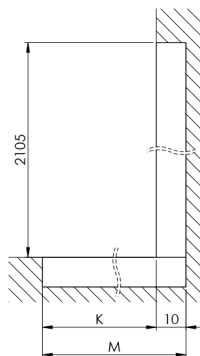

Technický list

MODEL	K	L	M
ES1070 / ES1170 / ES1270 / ES1370 / ES1570	662	667	672
ES1080 / ES1180 / ES1280 / ES1380 / ES1580	762	767	772
ES1090 / ES1190 / ES1290 / ES1390 / ES1590	862	867	872
ES1010 / ES1110 / ES1210 / ES1310 / ES1510	962	967	972
ES1011 / ES1111 / ES1211 / ES1311 / ES1511	1062	1067	1072
ES1012 / ES1112 / ES1212 / ES1312 / ES1512	1162	1167	1172
ES1013 / ES1113 / ES1213 / ES1313 / ES1513	1262	1267	1272
ES1014 / ES1114 / ES1214 / ES1314 / ES1514	1362	1367	1372