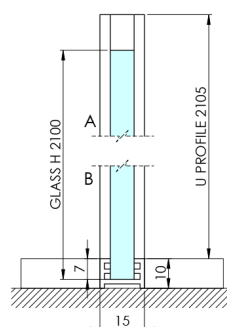

ARCHITEX CHROM sprchová zástěna 662mm, sklo Marron

Objednací kód: AXC70MR

Rozměry

Šířka: 662 mm

Výška: 2100 mm

Parametry

Záruka: 2 roky

Technický list

MODEL	K	L	M
ES1070 / ES1170 / ES1270 / ES1370 / ES1570	662	667	672
ES1080 / ES1180 / ES1280 / ES1380 / ES1580	762	767	772
ES1090 / ES1190 / ES1290 / ES1390 / ES1590	862	867	872
ES1010 / ES1110 / ES1210 / ES1310 / ES1510	962	967	972
ES1011 / ES1111 / ES1211 / ES1311 / ES1511	1062	1067	1072
ES1012 / ES1112 / ES1212 / ES1312 / ES1512	1162	1167	1172
ES1013 / ES1113 / ES1213 / ES1313 / ES1513	1262	1267	1272
ES1014 / ES1114 / ES1214 / ES1314 / ES1514	1362	1367	1372