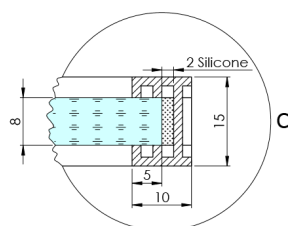

ARCHITEX CHROM sprchová zástěna 662mm, sklo Marron

Objednací kód: AXC70MR

Rozměry

Šířka: 662 mm

Výška: 2100 mm

Parametry

Záruka: 2 roky

Technický list

MODEL	K	L	M
ES1070 / ES1170 / ES1270 / ES1370 / ES1570	662	667	672
ES1080 / ES1180 / ES1280 / ES1380 / ES1580	762	767	772
ES1090 / ES1190 / ES1290 / ES1390 / ES1590	862	867	872
ES1010 / ES1110 / ES1210 / ES1310 / ES1510	962	967	972
ES1011 / ES1111 / ES1211 / ES1311 / ES1511	1062	1067	1072
ES1012 / ES1112 / ES1212 / ES1312 / ES1512	1162	1167	1172
ES1013 / ES1113 / ES1213 / ES1313 / ES1513	1262	1267	1272
ES1014 / ES1114 / ES1214 / ES1314 / ES1514	1362	1367	1372