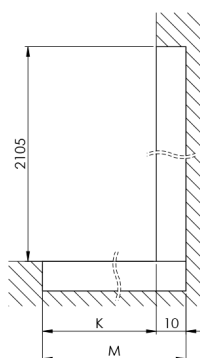

ARCHITEX CHROM sprchová zástěna 662mm, sklo Marron

Objednací kód: AXC70MR

Rozměry

Šířka: 662 mm

Výška: 2100 mm

Parametry

Záruka: 2 roky

Technický list

MODEL	K	L	M
ES1070 / ES1170 / ES1270 / ES1370 / ES1570	662	667	672
ES1080 / ES1180 / ES1280 / ES1380 / ES1580	762	767	772
ES1090 / ES1190 / ES1290 / ES1390 / ES1590	862	867	872
ES1010 / ES1110 / ES1210 / ES1310 / ES1510	962	967	972
ES1011 / ES1111 / ES1211 / ES1311 / ES1511	1062	1067	1072
ES1012 / ES1112 / ES1212 / ES1312 / ES1512	1162	1167	1172
ES1013 / ES1113 / ES1213 / ES1313 / ES1513	1262	1267	1272
ES1014 / ES1114 / ES1214 / ES1314 / ES1514	1362	1367	1372