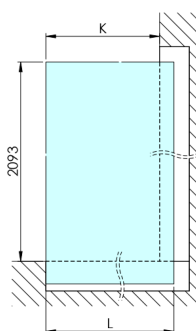

ARCHITEX CHROM sprchová zástěna 662mm, sklo Marron

Objednací kód: AXC70MR

Rozměry

Šířka: 662 mm

Výška: 2100 mm

Parametry

Záruka: 2 roky

Technický list

MODEL	K	L	M
ES1070 / ES1170 / ES1270 / ES1370 / ES1570	662	667	672
ES1080 / ES1180 / ES1280 / ES1380 / ES1580	762	767	772
ES1090 / ES1190 / ES1290 / ES1390 / ES1590	862	867	872
ES1010 / ES1110 / ES1210 / ES1310 / ES1510	962	967	972
ES1011 / ES1111 / ES1211 / ES1311 / ES1511	1062	1067	1072
ES1012 / ES1112 / ES1212 / ES1312 / ES1512	1162	1167	1172
ES1013 / ES1113 / ES1213 / ES1313 / ES1513	1262	1267	1272
ES1014 / ES1114 / ES1214 / ES1314 / ES1514	1362	1367	1372