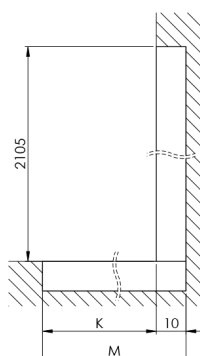

ARCHITEX CHROM sprchová zástěna 662mm, sklo Marron

Objednací kód: AXC70MR

Rozměry

Výška: 2100 mm

Hloubka: 662 mm

Parametry

Záruka: 2 roky

Technický list

MODEL	K	L	M
ES1070 / ES1170 / ES1270 / ES1370 / ES1570	662	667	672
ES1080 / ES1180 / ES1280 / ES1380 / ES1580	762	767	772
ES1090 / ES1190 / ES1290 / ES1390 / ES1590	862	867	872
ES1010 / ES1110 / ES1210 / ES1310 / ES1510	962	967	972
ES1011 / ES1111 / ES1211 / ES1311 / ES1511	1062	1067	1072
ES1012 / ES1112 / ES1212 / ES1312 / ES1512	1162	1167	1172
ES1013 / ES1113 / ES1213 / ES1313 / ES1513	1262	1267	1272
ES1014 / ES1114 / ES1214 / ES1314 / ES1514	1362	1367	1372