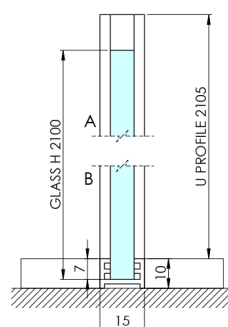

ARCHITEX CHROM sprchová zástěna 1462mm, matné sklo

Objednací kód: AXC150MT

Rozměry

Výška: 2100 mm

Hloubka: 1462 mm

Parametry

Záruka: 2 roky

Technický list

MODEL	K	L	M
ES1070 / ES1170 / ES1270 / ES1370 / ES1570	662	667	672
ES1080 / ES1180 / ES1280 / ES1380 / ES1580	762	767	772
ES1090 / ES1190 / ES1290 / ES1390 / ES1590	862	867	872
ES1010 / ES1110 / ES1210 / ES1310 / ES1510	962	967	972
ES1011 / ES1111 / ES1211 / ES1311 / ES1511	1062	1067	1072
ES1012 / ES1112 / ES1212 / ES1312 / ES1512	1162	1167	1172
ES1013 / ES1113 / ES1213 / ES1313 / ES1513	1262	1267	1272
ES1014 / ES1114 / ES1214 / ES1314 / ES1514	1362	1367	1372