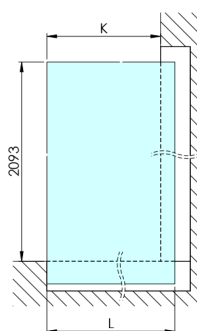

ARCHITEX CHROM sprchová zástěna 1462mm, matné sklo

Objednací kód: AXC150MT

Rozměry

Šířka: 1462 mm

Výška: 2100 mm

Parametry

Záruka: 2 roky

Technický list

MODEL	K	L	M
ES1070 / ES1170 / ES1270 / ES1370 / ES1570	662	667	672
ES1080 / ES1180 / ES1280 / ES1380 / ES1580	762	767	772
ES1090 / ES1190 / ES1290 / ES1390 / ES1590	862	867	872
ES1010 / ES1110 / ES1210 / ES1310 / ES1510	962	967	972
ES1011 / ES1111 / ES1211 / ES1311 / ES1511	1062	1067	1072
ES1012 / ES1112 / ES1212 / ES1312 / ES1512	1162	1167	1172
ES1013 / ES1113 / ES1213 / ES1313 / ES1513	1262	1267	1272
ES1014 / ES1114 / ES1214 / ES1314 / ES1514	1362	1367	1372