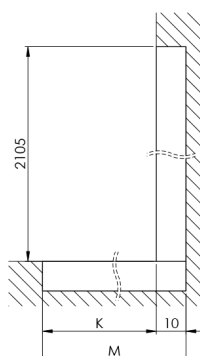

ARCHITEX CHROM sprchová zástěna 1462mm, matné sklo

Objednací kód: AXC150MT

Rozměry

Výška: 2100 mm

Hloubka: 1462 mm

Parametry

Záruka: 2 roky

Technický list

MODEL	K	L	M
ES1070 / ES1170 / ES1270 / ES1370 / ES1570	662	667	672
ES1080 / ES1180 / ES1280 / ES1380 / ES1580	762	767	772
ES1090 / ES1190 / ES1290 / ES1390 / ES1590	862	867	872
ES1010 / ES1110 / ES1210 / ES1310 / ES1510	962	967	972
ES1011 / ES1111 / ES1211 / ES1311 / ES1511	1062	1067	1072
ES1012 / ES1112 / ES1212 / ES1312 / ES1512	1162	1167	1172
ES1013 / ES1113 / ES1213 / ES1313 / ES1513	1262	1267	1272
ES1014 / ES1114 / ES1214 / ES1314 / ES1514	1362	1367	1372