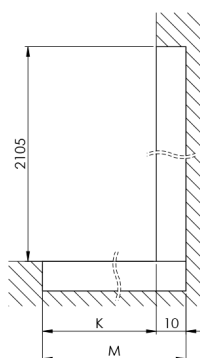

ARCHITEX CHROM sprchová zástěna 1462mm, matné sklo

Objednací kód: AXC150MT

Rozměry

Šířka: 1462 mm

Výška: 2100 mm

Parametry

Záruka: 2 roky

Technický list

MODEL	K	L	M
ES1070 / ES1170 / ES1270 / ES1370 / ES1570	662	667	672
ES1080 / ES1180 / ES1280 / ES1380 / ES1580	762	767	772
ES1090 / ES1190 / ES1290 / ES1390 / ES1590	862	867	872
ES1010 / ES1110 / ES1210 / ES1310 / ES1510	962	967	972
ES1011 / ES1111 / ES1211 / ES1311 / ES1511	1062	1067	1072
ES1012 / ES1112 / ES1212 / ES1312 / ES1512	1162	1167	1172
ES1013 / ES1113 / ES1213 / ES1313 / ES1513	1262	1267	1272
ES1014 / ES1114 / ES1214 / ES1314 / ES1514	1362	1367	1372