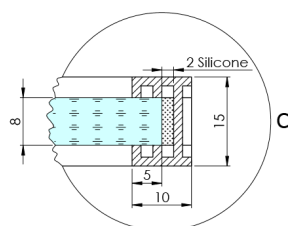

ARCHITEX CHROM sprchová zástěna 1462mm, matné sklo

Objednací kód: AXC150MT

Rozměry

Šířka: 1462 mm

Výška: 2100 mm

Parametry

Záruka: 2 roky

Technický list

MODEL	K	L	M
ES1070 / ES1170 / ES1270 / ES1370 / ES1570	662	667	672
ES1080 / ES1180 / ES1280 / ES1380 / ES1580	762	767	772
ES1090 / ES1190 / ES1290 / ES1390 / ES1590	862	867	872
ES1010 / ES1110 / ES1210 / ES1310 / ES1510	962	967	972
ES1011 / ES1111 / ES1211 / ES1311 / ES1511	1062	1067	1072
ES1012 / ES1112 / ES1212 / ES1312 / ES1512	1162	1167	1172
ES1013 / ES1113 / ES1213 / ES1313 / ES1513	1262	1267	1272
ES1014 / ES1114 / ES1214 / ES1314 / ES1514	1362	1367	1372