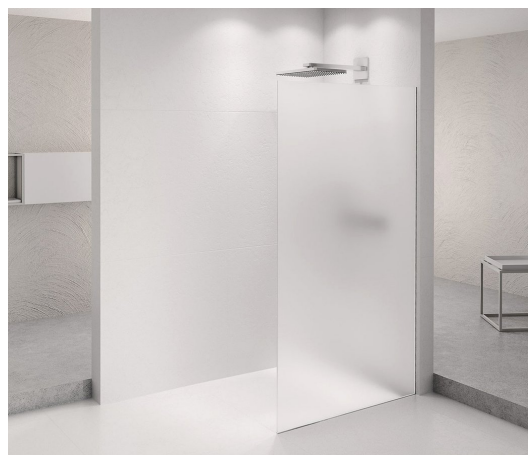

ARCHITEX CHROM sprchová zástěna 1462mm, matné sklo

Objednací kód: AXC150MT

Rozměry

Výška: 2100 mm

Hloubka: 1462 mm

Parametry

Záruka: 2 roky

Technický list