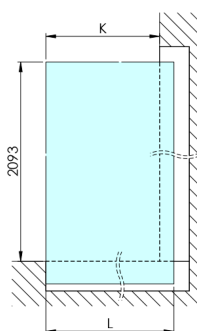

ARCHITEX CHROM sprchová zástěna 1462mm, matné sklo

Objednací kód: AXC150MT

Rozměry

Výška: 2100 mm

Hloubka: 1462 mm

Parametry

Záruka: 2 roky

Technický list

MODEL	K	L	M
ES1070 / ES1170 / ES1270 / ES1370 / ES1570	662	667	672
ES1080 / ES1180 / ES1280 / ES1380 / ES1580	762	767	772
ES1090 / ES1190 / ES1290 / ES1390 / ES1590	862	867	872
ES1010 / ES1110 / ES1210 / ES1310 / ES1510	962	967	972
ES1011 / ES1111 / ES1211 / ES1311 / ES1511	1062	1067	1072
ES1012 / ES1112 / ES1212 / ES1312 / ES1512	1162	1167	1172
ES1013 / ES1113 / ES1213 / ES1313 / ES1513	1262	1267	1272
ES1014 / ES1114 / ES1214 / ES1314 / ES1514	1362	1367	1372