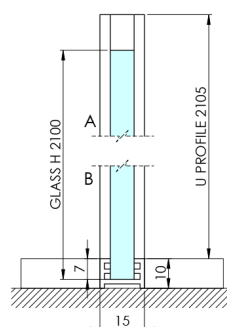

ARCHITEX CHROM sprchová zástěna 1462mm, matné sklo

Objednací kód: AXC150MT

Rozměry

Šířka: 1462 mm

Výška: 2100 mm

Parametry

Záruka: 2 roky

Technický list

MODEL	K	L	M
ES1070 / ES1170 / ES1270 / ES1370 / ES1570	662	667	672
ES1080 / ES1180 / ES1280 / ES1380 / ES1580	762	767	772
ES1090 / ES1190 / ES1290 / ES1390 / ES1590	862	867	872
ES1010 / ES1110 / ES1210 / ES1310 / ES1510	962	967	972
ES1011 / ES1111 / ES1211 / ES1311 / ES1511	1062	1067	1072
ES1012 / ES1112 / ES1212 / ES1312 / ES1512	1162	1167	1172
ES1013 / ES1113 / ES1213 / ES1313 / ES1513	1262	1267	1272
ES1014 / ES1114 / ES1214 / ES1314 / ES1514	1362	1367	1372