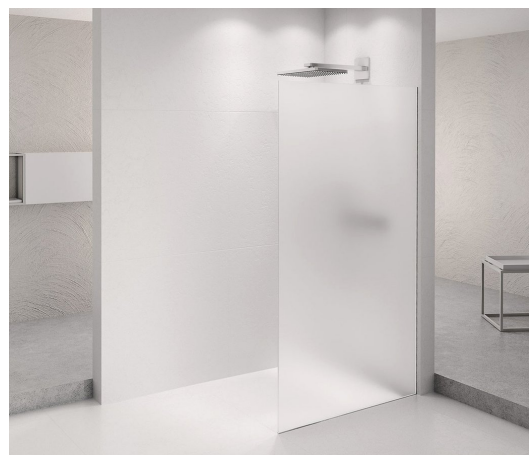

ARCHITEX CHROM sprchová zástěna 1462mm, matné sklo

Objednací kód: AXC150MT

Rozměry

Šířka: 1462 mm

Výška: 2100 mm

Parametry

Záruka: 2 roky

Technický list