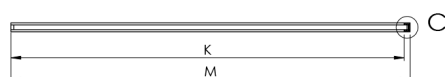

ARCHITEX CHROM sprchová zástěna 1462mm, matné sklo

Objednací kód: AXC150MT

Rozměry

Šířka: 1462 mm

Výška: 2100 mm

Parametry

Záruka: 2 roky

Technický list

MODEL	K	L	M
ES1070 / ES1170 / ES1270 / ES1370 / ES1570	662	667	672
ES1080 / ES1180 / ES1280 / ES1380 / ES1580	762	767	772
ES1090 / ES1190 / ES1290 / ES1390 / ES1590	862	867	872
ES1010 / ES1110 / ES1210 / ES1310 / ES1510	962	967	972
ES1011 / ES1111 / ES1211 / ES1311 / ES1511	1062	1067	1072
ES1012 / ES1112 / ES1212 / ES1312 / ES1512	1162	1167	1172
ES1013 / ES1113 / ES1213 / ES1313 / ES1513	1262	1267	1272
ES1014 / ES1114 / ES1214 / ES1314 / ES1514	1362	1367	1372