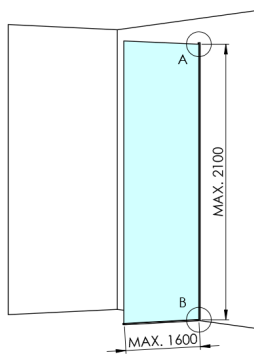

Technický list

MODEL	K	L	M
ES1070 / ES1170 / ES1270 / ES1370 / ES1570	662	667	672
ES1080 / ES1180 / ES1280 / ES1380 / ES1580	762	767	772
ES1090 / ES1190 / ES1290 / ES1390 / ES1590	862	867	872
ES1010 / ES1110 / ES1210 / ES1310 / ES1510	962	967	972
ES1011 / ES1111 / ES1211 / ES1311 / ES1511	1062	1067	1072
ES1012 / ES1112 / ES1212 / ES1312 / ES1512	1162	1167	1172
ES1013 / ES1113 / ES1213 / ES1313 / ES1513	1262	1267	1272
ES1014 / ES1114 / ES1214 / ES1314 / ES1514	1362	1367	1372