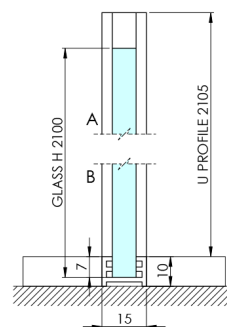

## ARCHITEX CHROM sprchová zástěna 662mm, matné sklo

Objednací kód: AXC70MT

### Rozměry

Výška: 2100 mm

Hloubka: 662 mm

## Technický list

MODEL	K	L	M
ES1070 / ES1170 / ES1270 / ES1370 / ES1570	662	667	672
ES1080 / ES1180 / ES1280 / ES1380 / ES1580	762	767	772
ES1090 / ES1190 / ES1290 / ES1390 / ES1590	862	867	872
ES1010 / ES1110 / ES1210 / ES1310 / ES1510	962	967	972
ES1011 / ES1111 / ES1211 / ES1311 / ES1511	1062	1067	1072
ES1012 / ES1112 / ES1212 / ES1312 / ES1512	1162	1167	1172
ES1013 / ES1113 / ES1213 / ES1313 / ES1513	1262	1267	1272
ES1014 / ES1114 / ES1214 / ES1314 / ES1514	1362	1367	1372