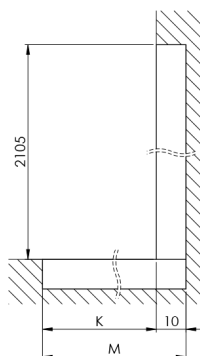

### Rozměry

Výška: 2100 mm

Hloubka: 662 mm

## Technický list

MODEL	K	L	M
ES1070 / ES1170 / ES1270 / ES1370 / ES1570	662	667	672
ES1080 / ES1180 / ES1280 / ES1380 / ES1580	762	767	772
ES1090 / ES1190 / ES1290 / ES1390 / ES1590	862	867	872
ES1010 / ES1110 / ES1210 / ES1310 / ES1510	962	967	972
ES1011 / ES1111 / ES1211 / ES1311 / ES1511	1062	1067	1072
ES1012 / ES1112 / ES1212 / ES1312 / ES1512	1162	1167	1172
ES1013 / ES1113 / ES1213 / ES1313 / ES1513	1262	1267	1272
ES1014 / ES1114 / ES1214 / ES1314 / ES1514	1362	1367	1372