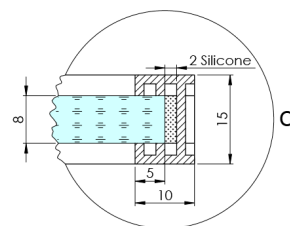

Technický list

MODEL	K	L	M
ES1070 / ES1170 / ES1270 / ES1370 / ES1570	662	667	672
ES1080 / ES1180 / ES1280 / ES1380 / ES1580	762	767	772
ES1090 / ES1190 / ES1290 / ES1390 / ES1590	862	867	872
ES1010 / ES1110 / ES1210 / ES1310 / ES1510	962	967	972
ES1011 / ES1111 / ES1211 / ES1311 / ES1511	1062	1067	1072
ES1012 / ES1112 / ES1212 / ES1312 / ES1512	1162	1167	1172
ES1013 / ES1113 / ES1213 / ES1313 / ES1513	1262	1267	1272
ES1014 / ES1114 / ES1214 / ES1314 / ES1514	1362	1367	1372