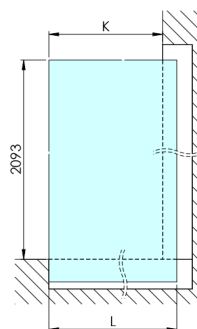

Technický list

MODEL	K	L	M
ES1070 / ES1170 / ES1270 / ES1370 / ES1570	662	667	672
ES1080 / ES1180 / ES1280 / ES1380 / ES1580	762	767	772
ES1090 / ES1190 / ES1290 / ES1390 / ES1590	862	867	872
ES1010 / ES1110 / ES1210 / ES1310 / ES1510	962	967	972
ES1011 / ES1111 / ES1211 / ES1311 / ES1511	1062	1067	1072
ES1012 / ES1112 / ES1212 / ES1312 / ES1512	1162	1167	1172
ES1013 / ES1113 / ES1213 / ES1313 / ES1513	1262	1267	1272
ES1014 / ES1114 / ES1214 / ES1314 / ES1514	1362	1367	1372