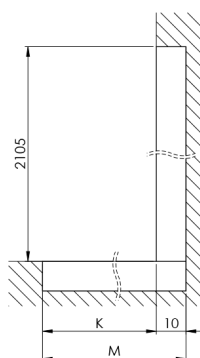

ARCHITEX CHROM sprchová zástěna 1162mm, sklo Flute

Objednací kód: AXC120FL

Rozměry

Výška: 2100 mm

Hloubka: 1162 mm

Parametry

Záruka: 2 roky

Technický list

MODEL	K	L	M
ES1070 / ES1170 / ES1270 / ES1370 / ES1570	662	667	672
ES1080 / ES1180 / ES1280 / ES1380 / ES1580	762	767	772
ES1090 / ES1190 / ES1290 / ES1390 / ES1590	862	867	872
ES1010 / ES1110 / ES1210 / ES1310 / ES1510	962	967	972
ES1011 / ES1111 / ES1211 / ES1311 / ES1511	1062	1067	1072
ES1012 / ES1112 / ES1212 / ES1312 / ES1512	1162	1167	1172
ES1013 / ES1113 / ES1213 / ES1313 / ES1513	1262	1267	1272
ES1014 / ES1114 / ES1214 / ES1314 / ES1514	1362	1367	1372