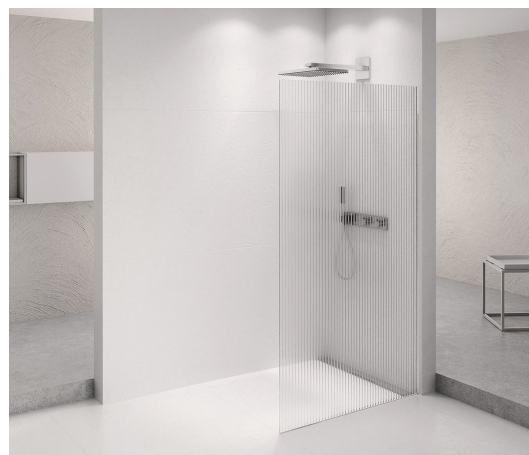

ARCHITEX CHROM sprchová zástěna 1162mm, sklo Flute

Objednací kód: AXC120FL

Rozměry

Výška: 2100 mm

Hloubka: 1162 mm

Parametry

Záruka: 2 roky

Technický list