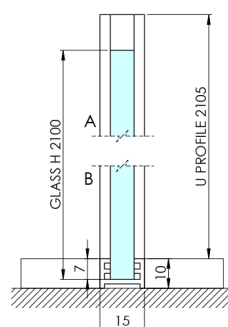

ARCHITEX CHROM sprchová zástěna 1162mm, sklo Flute

Objednací kód: AXC120FL

Rozměry

Výška: 2100 mm

Hloubka: 1162 mm

Parametry

Záruka: 2 roky

Technický list

MODEL	K	L	M
ES1070 / ES1170 / ES1270 / ES1370 / ES1570	662	667	672
ES1080 / ES1180 / ES1280 / ES1380 / ES1580	762	767	772
ES1090 / ES1190 / ES1290 / ES1390 / ES1590	862	867	872
ES1010 / ES1110 / ES1210 / ES1310 / ES1510	962	967	972
ES1011 / ES1111 / ES1211 / ES1311 / ES1511	1062	1067	1072
ES1012 / ES1112 / ES1212 / ES1312 / ES1512	1162	1167	1172
ES1013 / ES1113 / ES1213 / ES1313 / ES1513	1262	1267	1272
ES1014 / ES1114 / ES1214 / ES1314 / ES1514	1362	1367	1372