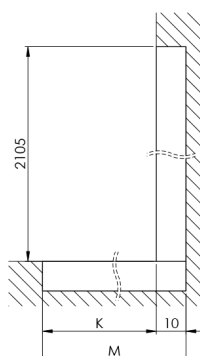

### Rozměry

Výška: 2100 mm

Hloubka: 1062 mm

## Technický list

MODEL	K	L	M
ES1070 / ES1170 / ES1270 / ES1370 / ES1570	662	667	672
ES1080 / ES1180 / ES1280 / ES1380 / ES1580	762	767	772
ES1090 / ES1190 / ES1290 / ES1390 / ES1590	862	867	872
ES1010 / ES1110 / ES1210 / ES1310 / ES1510	962	967	972
ES1011 / ES1111 / ES1211 / ES1311 / ES1511	1062	1067	1072
ES1012 / ES1112 / ES1212 / ES1312 / ES1512	1162	1167	1172
ES1013 / ES1113 / ES1213 / ES1313 / ES1513	1262	1267	1272
ES1014 / ES1114 / ES1214 / ES1314 / ES1514	1362	1367	1372