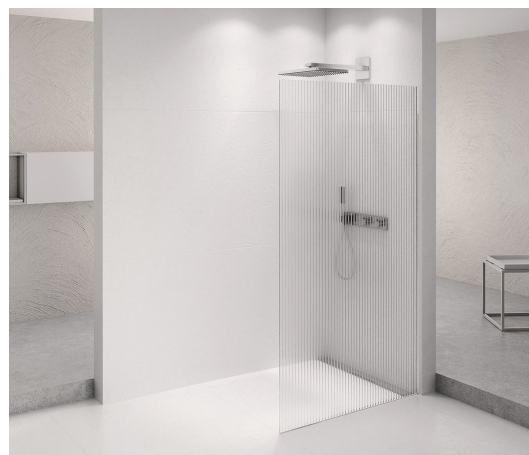

ARCHITEX CHROM sprchová zástěna 1062mm, sklo Flute

Objednací kód: AXC110FL

Rozměry

Výška: 2100 mm

Hloubka: 1062 mm

Parametry

Záruka: 2 roky