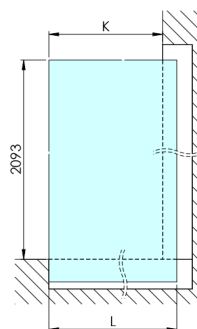

ARCHITEX CHROM sprchová zástěna 1462mm, kouřové sklo

Objednací kód: AXC150SC

Rozměry

Výška: 2100 mm

Hloubka: 1462 mm

Parametry

Záruka: 2 roky

Technický list

MODEL	K	L	M
ES1070 / ES1170 / ES1270 / ES1370 / ES1570	662	667	672
ES1080 / ES1180 / ES1280 / ES1380 / ES1580	762	767	772
ES1090 / ES1190 / ES1290 / ES1390 / ES1590	862	867	872
ES1010 / ES1110 / ES1210 / ES1310 / ES1510	962	967	972
ES1011 / ES1111 / ES1211 / ES1311 / ES1511	1062	1067	1072
ES1012 / ES1112 / ES1212 / ES1312 / ES1512	1162	1167	1172
ES1013 / ES1113 / ES1213 / ES1313 / ES1513	1262	1267	1272
ES1014 / ES1114 / ES1214 / ES1314 / ES1514	1362	1367	1372