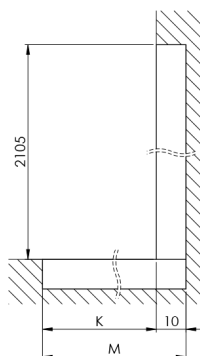

ARCHITEX CHROM sprchová zástěna 1462mm, kouřové sklo

Objednací kód: AXC150SC

Rozměry

Výška: 2100 mm

Hloubka: 1462 mm

Parametry

Záruka: 2 roky

Technický list

MODEL	K	L	M
ES1070 / ES1170 / ES1270 / ES1370 / ES1570	662	667	672
ES1080 / ES1180 / ES1280 / ES1380 / ES1580	762	767	772
ES1090 / ES1190 / ES1290 / ES1390 / ES1590	862	867	872
ES1010 / ES1110 / ES1210 / ES1310 / ES1510	962	967	972
ES1011 / ES1111 / ES1211 / ES1311 / ES1511	1062	1067	1072
ES1012 / ES1112 / ES1212 / ES1312 / ES1512	1162	1167	1172
ES1013 / ES1113 / ES1213 / ES1313 / ES1513	1262	1267	1272
ES1014 / ES1114 / ES1214 / ES1314 / ES1514	1362	1367	1372