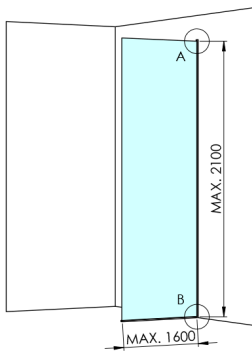

ARCHITEX CHROM sprchová zástěna 1462mm, kouřové sklo

Objednací kód: AXC150SC

Rozměry

Výška: 2100 mm

Hloubka: 1462 mm

Parametry

Záruka: 2 roky

Technický list

MODEL	K	L	M
ES1070 / ES1170 / ES1270 / ES1370 / ES1570	662	667	672
ES1080 / ES1180 / ES1280 / ES1380 / ES1580	762	767	772
ES1090 / ES1190 / ES1290 / ES1390 / ES1590	862	867	872
ES1010 / ES1110 / ES1210 / ES1310 / ES1510	962	967	972
ES1011 / ES1111 / ES1211 / ES1311 / ES1511	1062	1067	1072
ES1012 / ES1112 / ES1212 / ES1312 / ES1512	1162	1167	1172
ES1013 / ES1113 / ES1213 / ES1313 / ES1513	1262	1267	1272
ES1014 / ES1114 / ES1214 / ES1314 / ES1514	1362	1367	1372