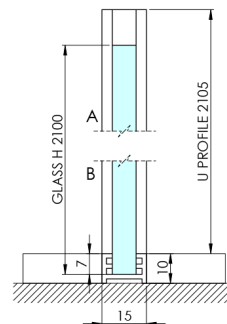

ARCHITEX CHROM sprchová zástěna 1462mm, kouřové sklo

Objednací kód: AXC150SC

Rozměry

Výška: 2100 mm

Hloubka: 1462 mm

Parametry

Záruka: 2 roky

Technický list

MODEL	K	L	M
ES1070 / ES1170 / ES1270 / ES1370 / ES1570	662	667	672
ES1080 / ES1180 / ES1280 / ES1380 / ES1580	762	767	772
ES1090 / ES1190 / ES1290 / ES1390 / ES1590	862	867	872
ES1010 / ES1110 / ES1210 / ES1310 / ES1510	962	967	972
ES1011 / ES1111 / ES1211 / ES1311 / ES1511	1062	1067	1072
ES1012 / ES1112 / ES1212 / ES1312 / ES1512	1162	1167	1172
ES1013 / ES1113 / ES1213 / ES1313 / ES1513	1262	1267	1272
ES1014 / ES1114 / ES1214 / ES1314 / ES1514	1362	1367	1372