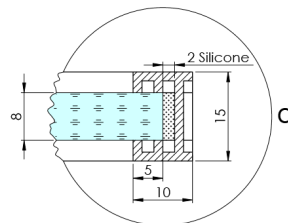

ARCHITEX CHROM sprchová zástěna 1462mm, kouřové sklo

Objednací kód: AXC150SC

Rozměry

Výška: 2100 mm

Hloubka: 1462 mm

Parametry

Záruka: 2 roky

Technický list

MODEL	K	L	M
ES1070 / ES1170 / ES1270 / ES1370 / ES1570	662	667	672
ES1080 / ES1180 / ES1280 / ES1380 / ES1580	762	767	772
ES1090 / ES1190 / ES1290 / ES1390 / ES1590	862	867	872
ES1010 / ES1110 / ES1210 / ES1310 / ES1510	962	967	972
ES1011 / ES1111 / ES1211 / ES1311 / ES1511	1062	1067	1072
ES1012 / ES1112 / ES1212 / ES1312 / ES1512	1162	1167	1172
ES1013 / ES1113 / ES1213 / ES1313 / ES1513	1262	1267	1272
ES1014 / ES1114 / ES1214 / ES1314 / ES1514	1362	1367	1372