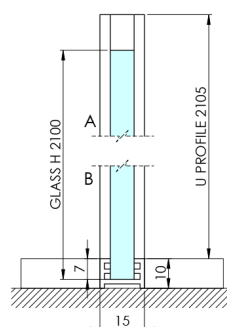

ARCHITEX CHROM sprchová zástěna 862mm, kouřové sklo

Objednací kód: AXC90SC

Rozměry

Šířka: 862 mm

Výška: 2100 mm

Parametry

Záruka: 2 roky

Technický list

MODEL	K	L	M
ES1070 / ES1170 / ES1270 / ES1370 / ES1570	662	667	672
ES1080 / ES1180 / ES1280 / ES1380 / ES1580	762	767	772
ES1090 / ES1190 / ES1290 / ES1390 / ES1590	862	867	872
ES1010 / ES1110 / ES1210 / ES1310 / ES1510	962	967	972
ES1011 / ES1111 / ES1211 / ES1311 / ES1511	1062	1067	1072
ES1012 / ES1112 / ES1212 / ES1312 / ES1512	1162	1167	1172
ES1013 / ES1113 / ES1213 / ES1313 / ES1513	1262	1267	1272
ES1014 / ES1114 / ES1214 / ES1314 / ES1514	1362	1367	1372