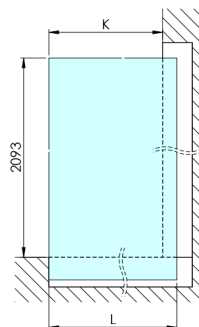

ARCHITEX CHROM sprchová zástěna 862mm, kouřové sklo

Objednací kód: AXC90SC

Rozměry

Výška: 2100 mm

Hloubka: 862 mm

Parametry

Záruka: 2 roky

Technický list

MODEL	K	L	M
ES1070 / ES1170 / ES1270 / ES1370 / ES1570	662	667	672
ES1080 / ES1180 / ES1280 / ES1380 / ES1580	762	767	772
ES1090 / ES1190 / ES1290 / ES1390 / ES1590	862	867	872
ES1010 / ES1110 / ES1210 / ES1310 / ES1510	962	967	972
ES1011 / ES1111 / ES1211 / ES1311 / ES1511	1062	1067	1072
ES1012 / ES1112 / ES1212 / ES1312 / ES1512	1162	1167	1172
ES1013 / ES1113 / ES1213 / ES1313 / ES1513	1262	1267	1272
ES1014 / ES1114 / ES1214 / ES1314 / ES1514	1362	1367	1372