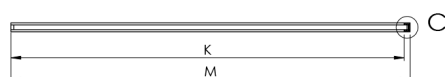

ARCHITEX CHROM sprchová zástěna 862mm, kouřové sklo

Objednací kód: AXC90SC

Rozměry

Šířka: 862 mm

Výška: 2100 mm

Parametry

Záruka: 2 roky

Technický list

MODEL	K	L	M
ES1070 / ES1170 / ES1270 / ES1370 / ES1570	662	667	672
ES1080 / ES1180 / ES1280 / ES1380 / ES1580	762	767	772
ES1090 / ES1190 / ES1290 / ES1390 / ES1590	862	867	872
ES1010 / ES1110 / ES1210 / ES1310 / ES1510	962	967	972
ES1011 / ES1111 / ES1211 / ES1311 / ES1511	1062	1067	1072
ES1012 / ES1112 / ES1212 / ES1312 / ES1512	1162	1167	1172
ES1013 / ES1113 / ES1213 / ES1313 / ES1513	1262	1267	1272
ES1014 / ES1114 / ES1214 / ES1314 / ES1514	1362	1367	1372