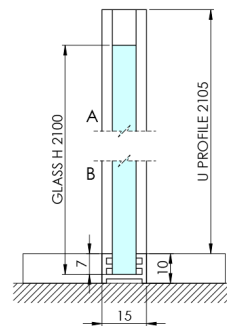

ARCHITEX CHROM sprchová zástěna 862mm, kouřové sklo

Objednací kód: AXC90SC

Rozměry

Výška: 2100 mm

Hloubka: 862 mm

Parametry

Záruka: 2 roky

Technický list

MODEL	K	L	M
ES1070 / ES1170 / ES1270 / ES1370 / ES1570	662	667	672
ES1080 / ES1180 / ES1280 / ES1380 / ES1580	762	767	772
ES1090 / ES1190 / ES1290 / ES1390 / ES1590	862	867	872
ES1010 / ES1110 / ES1210 / ES1310 / ES1510	962	967	972
ES1011 / ES1111 / ES1211 / ES1311 / ES1511	1062	1067	1072
ES1012 / ES1112 / ES1212 / ES1312 / ES1512	1162	1167	1172
ES1013 / ES1113 / ES1213 / ES1313 / ES1513	1262	1267	1272
ES1014 / ES1114 / ES1214 / ES1314 / ES1514	1362	1367	1372