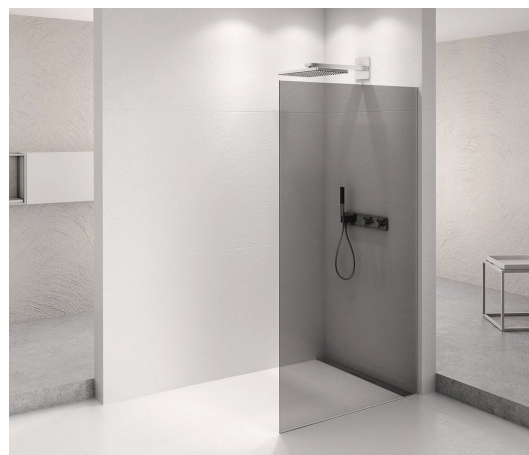

ARCHITEX CHROM sprchová zástěna 862mm, kouřové sklo

Objednací kód: AXC90SC

Rozměry

Šířka: 862 mm

Výška: 2100 mm

Parametry

Záruka: 2 roky

Technický list