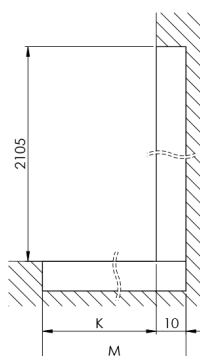

ARCHITEX CHROM sprchová zástěna 862mm, kouřové sklo

Objednací kód: AXC90SC

Rozměry

Šířka: 862 mm

Výška: 2100 mm

Parametry

Záruka: 2 roky

Technický list

MODEL	K	L	M
ES1070 / ES1170 / ES1270 / ES1370 / ES1570	662	667	672
ES1080 / ES1180 / ES1280 / ES1380 / ES1580	762	767	772
ES1090 / ES1190 / ES1290 / ES1390 / ES1590	862	867	872
ES1010 / ES1110 / ES1210 / ES1310 / ES1510	962	967	972
ES1011 / ES1111 / ES1211 / ES1311 / ES1511	1062	1067	1072
ES1012 / ES1112 / ES1212 / ES1312 / ES1512	1162	1167	1172
ES1013 / ES1113 / ES1213 / ES1313 / ES1513	1262	1267	1272
ES1014 / ES1114 / ES1214 / ES1314 / ES1514	1362	1367	1372