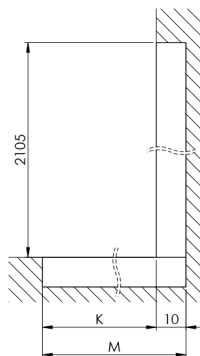

ARCHITEX CHROM sprchová zástěna 862mm, kouřové sklo

Objednací kód: AXC90SC

Rozměry

Výška: 2100 mm

Hloubka: 862 mm

Parametry

Záruka: 2 roky

Technický list

MODEL	K	L	M
ES1070 / ES1170 / ES1270 / ES1370 / ES1570	662	667	672
ES1080 / ES1180 / ES1280 / ES1380 / ES1580	762	767	772
ES1090 / ES1190 / ES1290 / ES1390 / ES1590	862	867	872
ES1010 / ES1110 / ES1210 / ES1310 / ES1510	962	967	972
ES1011 / ES1111 / ES1211 / ES1311 / ES1511	1062	1067	1072
ES1012 / ES1112 / ES1212 / ES1312 / ES1512	1162	1167	1172
ES1013 / ES1113 / ES1213 / ES1313 / ES1513	1262	1267	1272
ES1014 / ES1114 / ES1214 / ES1314 / ES1514	1362	1367	1372