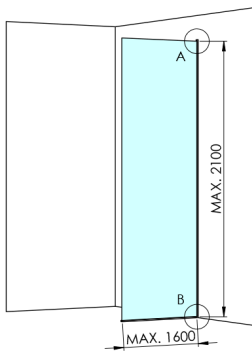

ARCHITEX CHROM sprchová zástěna 862mm, kouřové sklo

Objednací kód: AXC90SC

Rozměry

Výška: 2100 mm

Hloubka: 862 mm

Parametry

Záruka: 2 roky

Technický list

MODEL	K	L	M
ES1070 / ES1170 / ES1270 / ES1370 / ES1570	662	667	672
ES1080 / ES1180 / ES1280 / ES1380 / ES1580	762	767	772
ES1090 / ES1190 / ES1290 / ES1390 / ES1590	862	867	872
ES1010 / ES1110 / ES1210 / ES1310 / ES1510	962	967	972
ES1011 / ES1111 / ES1211 / ES1311 / ES1511	1062	1067	1072
ES1012 / ES1112 / ES1212 / ES1312 / ES1512	1162	1167	1172
ES1013 / ES1113 / ES1213 / ES1313 / ES1513	1262	1267	1272
ES1014 / ES1114 / ES1214 / ES1314 / ES1514	1362	1367	1372