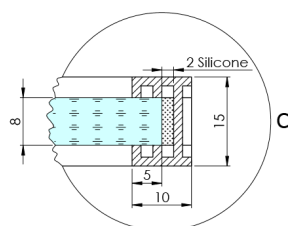

ARCHITEX CHROM sprchová zástěna 862mm, kouřové sklo

Objednací kód: AXC90SC

Rozměry

Šířka: 862 mm

Výška: 2100 mm

Parametry

Záruka: 2 roky

Technický list

MODEL	K	L	M
ES1070 / ES1170 / ES1270 / ES1370 / ES1570	662	667	672
ES1080 / ES1180 / ES1280 / ES1380 / ES1580	762	767	772
ES1090 / ES1190 / ES1290 / ES1390 / ES1590	862	867	872
ES1010 / ES1110 / ES1210 / ES1310 / ES1510	962	967	972
ES1011 / ES1111 / ES1211 / ES1311 / ES1511	1062	1067	1072
ES1012 / ES1112 / ES1212 / ES1312 / ES1512	1162	1167	1172
ES1013 / ES1113 / ES1213 / ES1313 / ES1513	1262	1267	1272
ES1014 / ES1114 / ES1214 / ES1314 / ES1514	1362	1367	1372