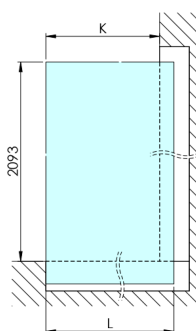

ARCHITEX CHROM sprchová zástěna 862mm, kouřové sklo

Objednací kód: AXC90SC

Rozměry

Šířka: 862 mm

Výška: 2100 mm

Parametry

Záruka: 2 roky

Technický list

MODEL	K	L	M
ES1070 / ES1170 / ES1270 / ES1370 / ES1570	662	667	672
ES1080 / ES1180 / ES1280 / ES1380 / ES1580	762	767	772
ES1090 / ES1190 / ES1290 / ES1390 / ES1590	862	867	872
ES1010 / ES1110 / ES1210 / ES1310 / ES1510	962	967	972
ES1011 / ES1111 / ES1211 / ES1311 / ES1511	1062	1067	1072
ES1012 / ES1112 / ES1212 / ES1312 / ES1512	1162	1167	1172
ES1013 / ES1113 / ES1213 / ES1313 / ES1513	1262	1267	1272
ES1014 / ES1114 / ES1214 / ES1314 / ES1514	1362	1367	1372