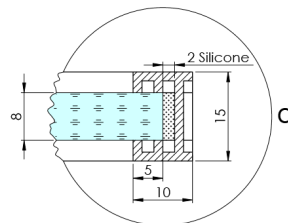

ARCHITEX CHROM sprchová zástěna 862mm, kouřové sklo

Objednací kód: AXC90SC

Rozměry

Výška: 2100 mm

Hloubka: 862 mm

Parametry

Záruka: 2 roky

Technický list

MODEL	K	L	M
ES1070 / ES1170 / ES1270 / ES1370 / ES1570	662	667	672
ES1080 / ES1180 / ES1280 / ES1380 / ES1580	762	767	772
ES1090 / ES1190 / ES1290 / ES1390 / ES1590	862	867	872
ES1010 / ES1110 / ES1210 / ES1310 / ES1510	962	967	972
ES1011 / ES1111 / ES1211 / ES1311 / ES1511	1062	1067	1072
ES1012 / ES1112 / ES1212 / ES1312 / ES1512	1162	1167	1172
ES1013 / ES1113 / ES1213 / ES1313 / ES1513	1262	1267	1272
ES1014 / ES1114 / ES1214 / ES1314 / ES1514	1362	1367	1372