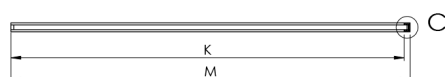

ARCHITEX CHROM sprchová zástěna 762mm, kouřové sklo

Objednací kód: AXC80SC

Rozměry

Šířka: 762 mm

Výška: 2100 mm

Parametry

Záruka: 2 roky

Technický list

MODEL	K	L	M
ES1070 / ES1170 / ES1270 / ES1370 / ES1570	662	667	672
ES1080 / ES1180 / ES1280 / ES1380 / ES1580	762	767	772
ES1090 / ES1190 / ES1290 / ES1390 / ES1590	862	867	872
ES1010 / ES1110 / ES1210 / ES1310 / ES1510	962	967	972
ES1011 / ES1111 / ES1211 / ES1311 / ES1511	1062	1067	1072
ES1012 / ES1112 / ES1212 / ES1312 / ES1512	1162	1167	1172
ES1013 / ES1113 / ES1213 / ES1313 / ES1513	1262	1267	1272
ES1014 / ES1114 / ES1214 / ES1314 / ES1514	1362	1367	1372