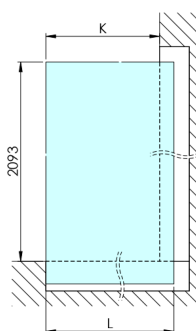

ARCHITEX CHROM sprchová zástěna 762mm, kouřové sklo

Objednací kód: AXC80SC

Rozměry

Šířka: 762 mm

Výška: 2100 mm

Parametry

Záruka: 2 roky

Technický list

MODEL	K	L	M
ES1070 / ES1170 / ES1270 / ES1370 / ES1570	662	667	672
ES1080 / ES1180 / ES1280 / ES1380 / ES1580	762	767	772
ES1090 / ES1190 / ES1290 / ES1390 / ES1590	862	867	872
ES1010 / ES1110 / ES1210 / ES1310 / ES1510	962	967	972
ES1011 / ES1111 / ES1211 / ES1311 / ES1511	1062	1067	1072
ES1012 / ES1112 / ES1212 / ES1312 / ES1512	1162	1167	1172
ES1013 / ES1113 / ES1213 / ES1313 / ES1513	1262	1267	1272
ES1014 / ES1114 / ES1214 / ES1314 / ES1514	1362	1367	1372