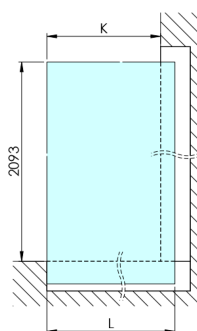

ARCHITEX CHROM sprchová zástěna 762mm, kouřové sklo

Objednací kód: AXC80SC

Rozměry

Výška: 2100 mm

Hloubka: 762 mm

Parametry

Záruka: 2 roky

Technický list

MODEL	K	L	M
ES1070 / ES1170 / ES1270 / ES1370 / ES1570	662	667	672
ES1080 / ES1180 / ES1280 / ES1380 / ES1580	762	767	772
ES1090 / ES1190 / ES1290 / ES1390 / ES1590	862	867	872
ES1010 / ES1110 / ES1210 / ES1310 / ES1510	962	967	972
ES1011 / ES1111 / ES1211 / ES1311 / ES1511	1062	1067	1072
ES1012 / ES1112 / ES1212 / ES1312 / ES1512	1162	1167	1172
ES1013 / ES1113 / ES1213 / ES1313 / ES1513	1262	1267	1272
ES1014 / ES1114 / ES1214 / ES1314 / ES1514	1362	1367	1372