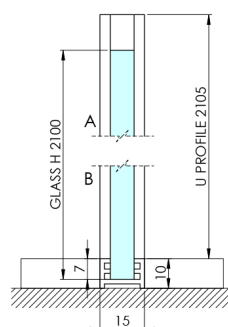

ARCHITEX CHROM sprchová zástěna 762mm, kouřové sklo

Objednací kód: AXC80SC

Rozměry

Šířka: 762 mm

Výška: 2100 mm

Parametry

Záruka: 2 roky

Technický list

MODEL	K	L	M
ES1070 / ES1170 / ES1270 / ES1370 / ES1570	662	667	672
ES1080 / ES1180 / ES1280 / ES1380 / ES1580	762	767	772
ES1090 / ES1190 / ES1290 / ES1390 / ES1590	862	867	872
ES1010 / ES1110 / ES1210 / ES1310 / ES1510	962	967	972
ES1011 / ES1111 / ES1211 / ES1311 / ES1511	1062	1067	1072
ES1012 / ES1112 / ES1212 / ES1312 / ES1512	1162	1167	1172
ES1013 / ES1113 / ES1213 / ES1313 / ES1513	1262	1267	1272
ES1014 / ES1114 / ES1214 / ES1314 / ES1514	1362	1367	1372