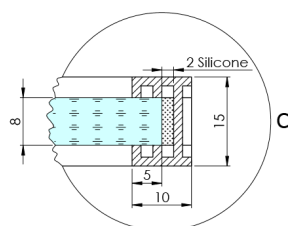

ARCHITEX CHROM sprchová zástěna 762mm, kouřové sklo

Objednací kód: AXC80SC

Rozměry

Šířka: 762 mm

Výška: 2100 mm

Parametry

Záruka: 2 roky

Technický list

MODEL	K	L	M
ES1070 / ES1170 / ES1270 / ES1370 / ES1570	662	667	672
ES1080 / ES1180 / ES1280 / ES1380 / ES1580	762	767	772
ES1090 / ES1190 / ES1290 / ES1390 / ES1590	862	867	872
ES1010 / ES1110 / ES1210 / ES1310 / ES1510	962	967	972
ES1011 / ES1111 / ES1211 / ES1311 / ES1511	1062	1067	1072
ES1012 / ES1112 / ES1212 / ES1312 / ES1512	1162	1167	1172
ES1013 / ES1113 / ES1213 / ES1313 / ES1513	1262	1267	1272
ES1014 / ES1114 / ES1214 / ES1314 / ES1514	1362	1367	1372