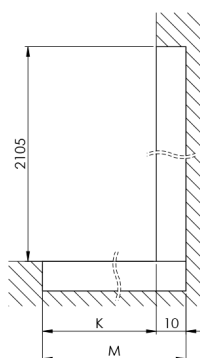

ARCHITEX CHROM sprchová zástěna 762mm, kouřové sklo

Objednací kód: AXC80SC

Rozměry

Šířka: 762 mm

Výška: 2100 mm

Parametry

Záruka: 2 roky

Technický list

MODEL	K	L	M
ES1070 / ES1170 / ES1270 / ES1370 / ES1570	662	667	672
ES1080 / ES1180 / ES1280 / ES1380 / ES1580	762	767	772
ES1090 / ES1190 / ES1290 / ES1390 / ES1590	862	867	872
ES1010 / ES1110 / ES1210 / ES1310 / ES1510	962	967	972
ES1011 / ES1111 / ES1211 / ES1311 / ES1511	1062	1067	1072
ES1012 / ES1112 / ES1212 / ES1312 / ES1512	1162	1167	1172
ES1013 / ES1113 / ES1213 / ES1313 / ES1513	1262	1267	1272
ES1014 / ES1114 / ES1214 / ES1314 / ES1514	1362	1367	1372