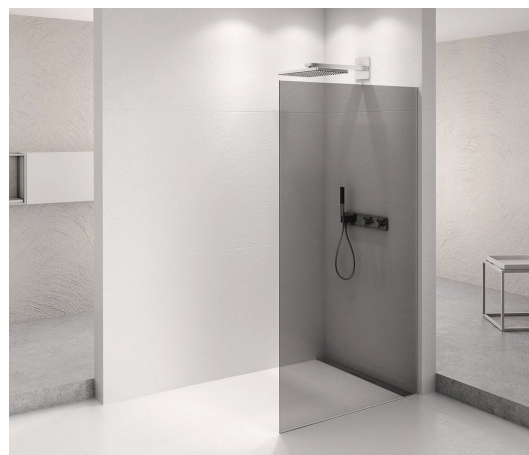

ARCHITEX CHROM sprchová zástěna 762mm, kouřové sklo

Objednací kód: AXC80SC

Rozměry

Šířka: 762 mm

Výška: 2100 mm

Parametry

Záruka: 2 roky

Technický list