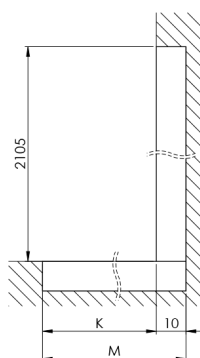

ARCHITEX CHROM sprchová zástěna 762mm, kouřové sklo

Objednací kód: AXC80SC

Rozměry

Výška: 2100 mm

Hloubka: 762 mm

Parametry

Záruka: 2 roky

Technický list

MODEL	K	L	M
ES1070 / ES1170 / ES1270 / ES1370 / ES1570	662	667	672
ES1080 / ES1180 / ES1280 / ES1380 / ES1580	762	767	772
ES1090 / ES1190 / ES1290 / ES1390 / ES1590	862	867	872
ES1010 / ES1110 / ES1210 / ES1310 / ES1510	962	967	972
ES1011 / ES1111 / ES1211 / ES1311 / ES1511	1062	1067	1072
ES1012 / ES1112 / ES1212 / ES1312 / ES1512	1162	1167	1172
ES1013 / ES1113 / ES1213 / ES1313 / ES1513	1262	1267	1272
ES1014 / ES1114 / ES1214 / ES1314 / ES1514	1362	1367	1372