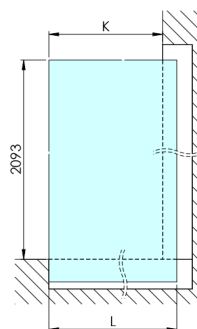

ARCHITEX CHROM sprchová zástěna 1162mm, čiré sklo

Objednací kód: AXC120CL

Rozměry

Výška: 2100 mm

Hloubka: 1162 mm

Parametry

Záruka: 2 roky

Technický list

MODEL	K	L	M
ES1070 / ES1170 / ES1270 / ES1370 / ES1570	662	667	672
ES1080 / ES1180 / ES1280 / ES1380 / ES1580	762	767	772
ES1090 / ES1190 / ES1290 / ES1390 / ES1590	862	867	872
ES1010 / ES1110 / ES1210 / ES1310 / ES1510	962	967	972
ES1011 / ES1111 / ES1211 / ES1311 / ES1511	1062	1067	1072
ES1012 / ES1112 / ES1212 / ES1312 / ES1512	1162	1167	1172
ES1013 / ES1113 / ES1213 / ES1313 / ES1513	1262	1267	1272
ES1014 / ES1114 / ES1214 / ES1314 / ES1514	1362	1367	1372