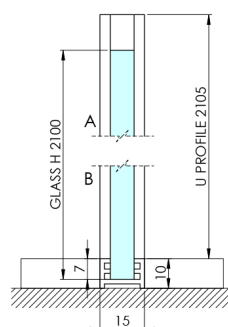

## ARCHITEX CHROM sprchová zástěna 1162mm, čiré sklo

Objednací kód: AXC120CL

### Rozměry

Šířka: 1162 mm

Výška: 2100 mm

## Technický list

MODEL	K	L	M
ES1070 / ES1170 / ES1270 / ES1370 / ES1570	662	667	672
ES1080 / ES1180 / ES1280 / ES1380 / ES1580	762	767	772
ES1090 / ES1190 / ES1290 / ES1390 / ES1590	862	867	872
ES1010 / ES1110 / ES1210 / ES1310 / ES1510	962	967	972
ES1011 / ES1111 / ES1211 / ES1311 / ES1511	1062	1067	1072
ES1012 / ES1112 / ES1212 / ES1312 / ES1512	1162	1167	1172
ES1013 / ES1113 / ES1213 / ES1313 / ES1513	1262	1267	1272
ES1014 / ES1114 / ES1214 / ES1314 / ES1514	1362	1367	1372