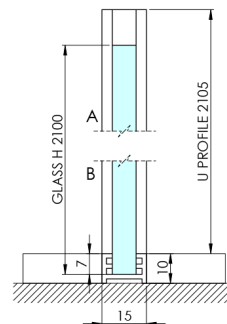

ARCHITEX CHROM sprchová zástěna 1162mm, čiré sklo

Objednací kód: AXC120CL

Rozměry

Výška: 2100 mm

Hloubka: 1162 mm

Parametry

Záruka: 2 roky

Technický list

MODEL	K	L	M
ES1070 / ES1170 / ES1270 / ES1370 / ES1570	662	667	672
ES1080 / ES1180 / ES1280 / ES1380 / ES1580	762	767	772
ES1090 / ES1190 / ES1290 / ES1390 / ES1590	862	867	872
ES1010 / ES1110 / ES1210 / ES1310 / ES1510	962	967	972
ES1011 / ES1111 / ES1211 / ES1311 / ES1511	1062	1067	1072
ES1012 / ES1112 / ES1212 / ES1312 / ES1512	1162	1167	1172
ES1013 / ES1113 / ES1213 / ES1313 / ES1513	1262	1267	1272
ES1014 / ES1114 / ES1214 / ES1314 / ES1514	1362	1367	1372