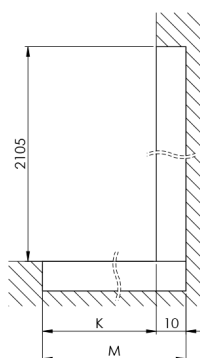

### Rozměry

Šířka: 1162 mm

Výška: 2100 mm

## Technický list

MODEL	K	L	M
ES1070 / ES1170 / ES1270 / ES1370 / ES1570	662	667	672
ES1080 / ES1180 / ES1280 / ES1380 / ES1580	762	767	772
ES1090 / ES1190 / ES1290 / ES1390 / ES1590	862	867	872
ES1010 / ES1110 / ES1210 / ES1310 / ES1510	962	967	972
ES1011 / ES1111 / ES1211 / ES1311 / ES1511	1062	1067	1072
ES1012 / ES1112 / ES1212 / ES1312 / ES1512	1162	1167	1172
ES1013 / ES1113 / ES1213 / ES1313 / ES1513	1262	1267	1272
ES1014 / ES1114 / ES1214 / ES1314 / ES1514	1362	1367	1372