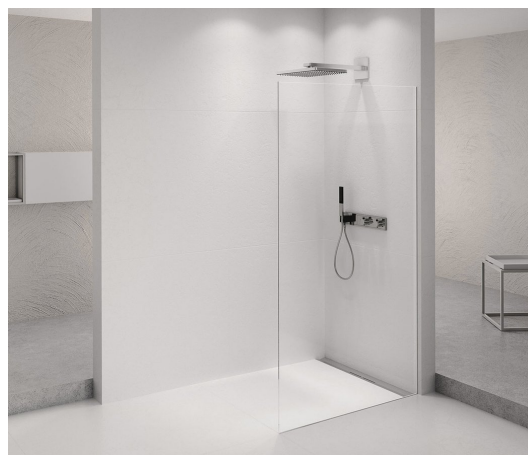

ARCHITEX CHROM sprchová zástěna 1162mm, čiré sklo

Objednací kód: AXC120CL

Rozměry

Šířka: 1162 mm

Výška: 2100 mm

Parametry

Záruka: 2 roky