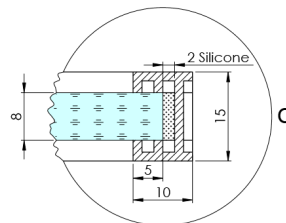

ARCHITEX CHROM sprchová zástěna 1162mm, čiré sklo

Objednací kód: AXC120CL

Rozměry

Výška: 2100 mm

Hloubka: 1162 mm

Parametry

Záruka: 2 roky

Technický list

MODEL	K	L	M
ES1070 / ES1170 / ES1270 / ES1370 / ES1570	662	667	672
ES1080 / ES1180 / ES1280 / ES1380 / ES1580	762	767	772
ES1090 / ES1190 / ES1290 / ES1390 / ES1590	862	867	872
ES1010 / ES1110 / ES1210 / ES1310 / ES1510	962	967	972
ES1011 / ES1111 / ES1211 / ES1311 / ES1511	1062	1067	1072
ES1012 / ES1112 / ES1212 / ES1312 / ES1512	1162	1167	1172
ES1013 / ES1113 / ES1213 / ES1313 / ES1513	1262	1267	1272
ES1014 / ES1114 / ES1214 / ES1314 / ES1514	1362	1367	1372