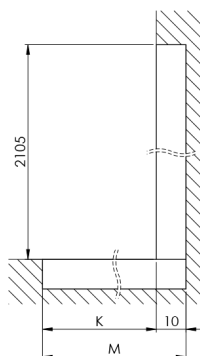

ARCHITEX CHROM sprchová zástěna 1162mm, čiré sklo

Objednací kód: AXC120CL

Rozměry

Výška: 2100 mm

Hloubka: 1162 mm

Parametry

Záruka: 2 roky

Technický list

MODEL	K	L	M
ES1070 / ES1170 / ES1270 / ES1370 / ES1570	662	667	672
ES1080 / ES1180 / ES1280 / ES1380 / ES1580	762	767	772
ES1090 / ES1190 / ES1290 / ES1390 / ES1590	862	867	872
ES1010 / ES1110 / ES1210 / ES1310 / ES1510	962	967	972
ES1011 / ES1111 / ES1211 / ES1311 / ES1511	1062	1067	1072
ES1012 / ES1112 / ES1212 / ES1312 / ES1512	1162	1167	1172
ES1013 / ES1113 / ES1213 / ES1313 / ES1513	1262	1267	1272
ES1014 / ES1114 / ES1214 / ES1314 / ES1514	1362	1367	1372