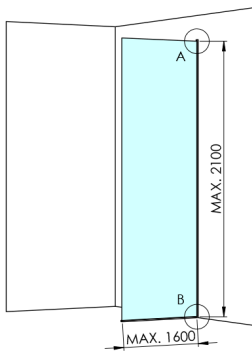

ARCHITEX CHROM sprchová zástěna 1162mm, čiré sklo

Objednací kód: AXC120CL

Rozměry

Výška: 2100 mm

Hloubka: 1162 mm

Parametry

Záruka: 2 roky

Technický list

MODEL	K	L	M
ES1070 / ES1170 / ES1270 / ES1370 / ES1570	662	667	672
ES1080 / ES1180 / ES1280 / ES1380 / ES1580	762	767	772
ES1090 / ES1190 / ES1290 / ES1390 / ES1590	862	867	872
ES1010 / ES1110 / ES1210 / ES1310 / ES1510	962	967	972
ES1011 / ES1111 / ES1211 / ES1311 / ES1511	1062	1067	1072
ES1012 / ES1112 / ES1212 / ES1312 / ES1512	1162	1167	1172
ES1013 / ES1113 / ES1213 / ES1313 / ES1513	1262	1267	1272
ES1014 / ES1114 / ES1214 / ES1314 / ES1514	1362	1367	1372