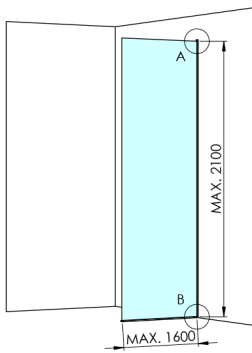

ARCHITEX CHROM sprchová zástěna 962mm, čiré sklo

Objednací kód: AXC100CL

Rozměry

Výška: 2100 mm

Hloubka: 962 mm

Parametry

Záruka: 2 roky

Technický list

MODEL	K	L	M
ES1070 / ES1170 / ES1270 / ES1370 / ES1570	662	667	672
ES1080 / ES1180 / ES1280 / ES1380 / ES1580	762	767	772
ES1090 / ES1190 / ES1290 / ES1390 / ES1590	862	867	872
ES1010 / ES1110 / ES1210 / ES1310 / ES1510	962	967	972
ES1011 / ES1111 / ES1211 / ES1311 / ES1511	1062	1067	1072
ES1012 / ES1112 / ES1212 / ES1312 / ES1512	1162	1167	1172
ES1013 / ES1113 / ES1213 / ES1313 / ES1513	1262	1267	1272
ES1014 / ES1114 / ES1214 / ES1314 / ES1514	1362	1367	1372