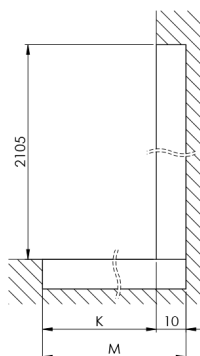

ARCHITEX CHROM sprchová zástěna 962mm, čiré sklo

Objednací kód: AXC100CL

Rozměry

Výška: 2100 mm

Hloubka: 962 mm

Parametry

Záruka: 2 roky

Technický list

MODEL	K	L	M
ES1070 / ES1170 / ES1270 / ES1370 / ES1570	662	667	672
ES1080 / ES1180 / ES1280 / ES1380 / ES1580	762	767	772
ES1090 / ES1190 / ES1290 / ES1390 / ES1590	862	867	872
ES1010 / ES1110 / ES1210 / ES1310 / ES1510	962	967	972
ES1011 / ES1111 / ES1211 / ES1311 / ES1511	1062	1067	1072
ES1012 / ES1112 / ES1212 / ES1312 / ES1512	1162	1167	1172
ES1013 / ES1113 / ES1213 / ES1313 / ES1513	1262	1267	1272
ES1014 / ES1114 / ES1214 / ES1314 / ES1514	1362	1367	1372