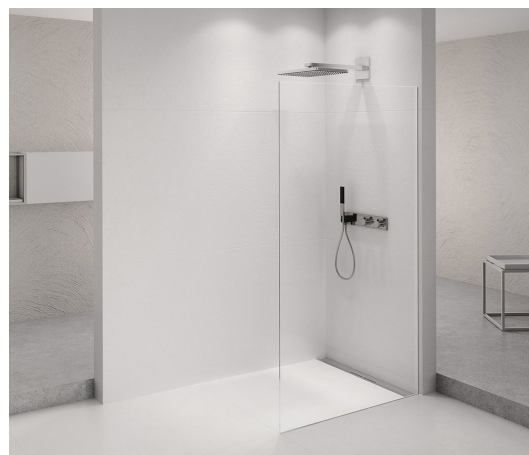

ARCHITEX CHROM sprchová zástěna 962mm, čiré sklo

Objednací kód: AXC100CL

Rozměry

Šířka: 962 mm

Výška: 2100 mm

Parametry

Záruka: 2 roky