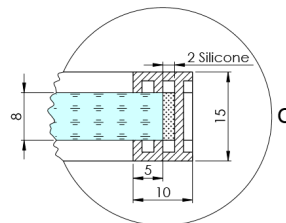

ARCHITEX CHROM sprchová zástěna 962mm, čiré sklo

Objednací kód: AXC100CL

Rozměry

Výška: 2100 mm

Hloubka: 962 mm

Parametry

Záruka: 2 roky

Technický list

MODEL	K	L	M
ES1070 / ES1170 / ES1270 / ES1370 / ES1570	662	667	672
ES1080 / ES1180 / ES1280 / ES1380 / ES1580	762	767	772
ES1090 / ES1190 / ES1290 / ES1390 / ES1590	862	867	872
ES1010 / ES1110 / ES1210 / ES1310 / ES1510	962	967	972
ES1011 / ES1111 / ES1211 / ES1311 / ES1511	1062	1067	1072
ES1012 / ES1112 / ES1212 / ES1312 / ES1512	1162	1167	1172
ES1013 / ES1113 / ES1213 / ES1313 / ES1513	1262	1267	1272
ES1014 / ES1114 / ES1214 / ES1314 / ES1514	1362	1367	1372