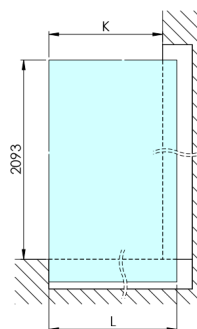

ARCHITEX CHROM sprchová zástěna 962mm, čiré sklo

Objednací kód: AXC100CL

Rozměry

Výška: 2100 mm

Hloubka: 962 mm

Parametry

Záruka: 2 roky

Technický list

MODEL	K	L	M
ES1070 / ES1170 / ES1270 / ES1370 / ES1570	662	667	672
ES1080 / ES1180 / ES1280 / ES1380 / ES1580	762	767	772
ES1090 / ES1190 / ES1290 / ES1390 / ES1590	862	867	872
ES1010 / ES1110 / ES1210 / ES1310 / ES1510	962	967	972
ES1011 / ES1111 / ES1211 / ES1311 / ES1511	1062	1067	1072
ES1012 / ES1112 / ES1212 / ES1312 / ES1512	1162	1167	1172
ES1013 / ES1113 / ES1213 / ES1313 / ES1513	1262	1267	1272
ES1014 / ES1114 / ES1214 / ES1314 / ES1514	1362	1367	1372