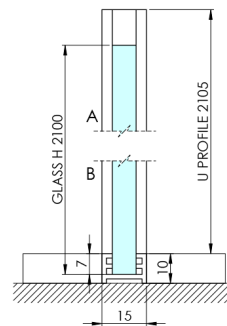

ARCHITEX CHROM sprchová zástěna 962mm, čiré sklo

Objednací kód: AXC100CL

Rozměry

Výška: 2100 mm

Hloubka: 962 mm

Parametry

Záruka: 2 roky

Technický list

MODEL	K	L	M
ES1070 / ES1170 / ES1270 / ES1370 / ES1570	662	667	672
ES1080 / ES1180 / ES1280 / ES1380 / ES1580	762	767	772
ES1090 / ES1190 / ES1290 / ES1390 / ES1590	862	867	872
ES1010 / ES1110 / ES1210 / ES1310 / ES1510	962	967	972
ES1011 / ES1111 / ES1211 / ES1311 / ES1511	1062	1067	1072
ES1012 / ES1112 / ES1212 / ES1312 / ES1512	1162	1167	1172
ES1013 / ES1113 / ES1213 / ES1313 / ES1513	1262	1267	1272
ES1014 / ES1114 / ES1214 / ES1314 / ES1514	1362	1367	1372