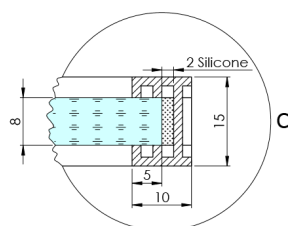

ARCHITEX CHROM sprchová zástěna 762mm, čiré sklo

Objednací kód: AXC80CL

Rozměry

Šířka: 762 mm

Výška: 2100 mm

Parametry

Záruka: 2 roky

Technický list

MODEL	K	L	M
ES1070 / ES1170 / ES1270 / ES1370 / ES1570	662	667	672
ES1080 / ES1180 / ES1280 / ES1380 / ES1580	762	767	772
ES1090 / ES1190 / ES1290 / ES1390 / ES1590	862	867	872
ES1010 / ES1110 / ES1210 / ES1310 / ES1510	962	967	972
ES1011 / ES1111 / ES1211 / ES1311 / ES1511	1062	1067	1072
ES1012 / ES1112 / ES1212 / ES1312 / ES1512	1162	1167	1172
ES1013 / ES1113 / ES1213 / ES1313 / ES1513	1262	1267	1272
ES1014 / ES1114 / ES1214 / ES1314 / ES1514	1362	1367	1372