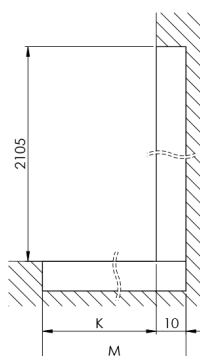

ARCHITEX CHROM sprchová zástěna 762mm, čiré sklo

Objednací kód: AXC80CL

Rozměry

Šířka: 762 mm

Výška: 2100 mm

Parametry

Záruka: 2 roky

Technický list

MODEL	K	L	M
ES1070 / ES1170 / ES1270 / ES1370 / ES1570	662	667	672
ES1080 / ES1180 / ES1280 / ES1380 / ES1580	762	767	772
ES1090 / ES1190 / ES1290 / ES1390 / ES1590	862	867	872
ES1010 / ES1110 / ES1210 / ES1310 / ES1510	962	967	972
ES1011 / ES1111 / ES1211 / ES1311 / ES1511	1062	1067	1072
ES1012 / ES1112 / ES1212 / ES1312 / ES1512	1162	1167	1172
ES1013 / ES1113 / ES1213 / ES1313 / ES1513	1262	1267	1272
ES1014 / ES1114 / ES1214 / ES1314 / ES1514	1362	1367	1372