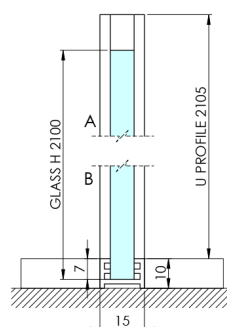

ARCHITEX CHROM sprchová zástěna 762mm, čiré sklo

Objednací kód: AXC80CL

Rozměry

Šířka: 762 mm

Výška: 2100 mm

Parametry

Záruka: 2 roky

Technický list

MODEL	K	L	M
ES1070 / ES1170 / ES1270 / ES1370 / ES1570	662	667	672
ES1080 / ES1180 / ES1280 / ES1380 / ES1580	762	767	772
ES1090 / ES1190 / ES1290 / ES1390 / ES1590	862	867	872
ES1010 / ES1110 / ES1210 / ES1310 / ES1510	962	967	972
ES1011 / ES1111 / ES1211 / ES1311 / ES1511	1062	1067	1072
ES1012 / ES1112 / ES1212 / ES1312 / ES1512	1162	1167	1172
ES1013 / ES1113 / ES1213 / ES1313 / ES1513	1262	1267	1272
ES1014 / ES1114 / ES1214 / ES1314 / ES1514	1362	1367	1372