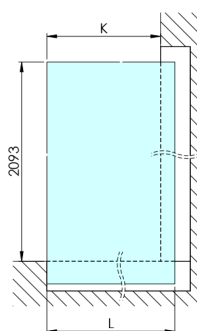

ARCHITEX CHROM sprchová zástěna 762mm, čiré sklo

Objednací kód: AXC80CL

Rozměry

Šířka: 762 mm

Výška: 2100 mm

Parametry

Záruka: 2 roky

Technický list

MODEL	K	L	M
ES1070 / ES1170 / ES1270 / ES1370 / ES1570	662	667	672
ES1080 / ES1180 / ES1280 / ES1380 / ES1580	762	767	772
ES1090 / ES1190 / ES1290 / ES1390 / ES1590	862	867	872
ES1010 / ES1110 / ES1210 / ES1310 / ES1510	962	967	972
ES1011 / ES1111 / ES1211 / ES1311 / ES1511	1062	1067	1072
ES1012 / ES1112 / ES1212 / ES1312 / ES1512	1162	1167	1172
ES1013 / ES1113 / ES1213 / ES1313 / ES1513	1262	1267	1272
ES1014 / ES1114 / ES1214 / ES1314 / ES1514	1362	1367	1372