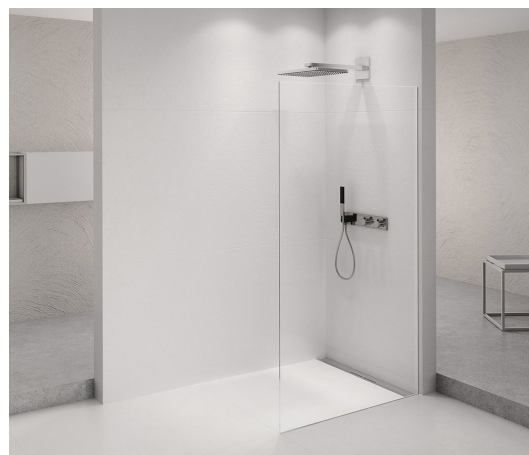

ARCHITEX CHROM sprchová zástěna 762mm, čiré sklo

Objednací kód: AXC80CL

Rozměry

Šířka: 762 mm

Výška: 2100 mm

Parametry

Záruka: 2 roky

Technický list