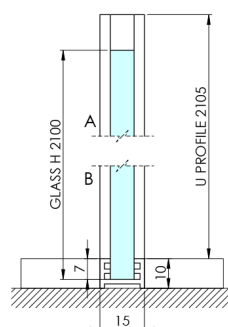

## ARCHITEX CHROM sprchová zástěna 662mm, čiré sklo

Objednací kód: AXC70CL

### Rozměry

Šířka: 662 mm  
Výška: 2100 mm

## Technický list

MODEL	K	L	M
ES1070 / ES1170 / ES1270 / ES1370 / ES1570	662	667	672
ES1080 / ES1180 / ES1280 / ES1380 / ES1580	762	767	772
ES1090 / ES1190 / ES1290 / ES1390 / ES1590	862	867	872
ES1010 / ES1110 / ES1210 / ES1310 / ES1510	962	967	972
ES1011 / ES1111 / ES1211 / ES1311 / ES1511	1062	1067	1072
ES1012 / ES1112 / ES1212 / ES1312 / ES1512	1162	1167	1172
ES1013 / ES1113 / ES1213 / ES1313 / ES1513	1262	1267	1272
ES1014 / ES1114 / ES1214 / ES1314 / ES1514	1362	1367	1372