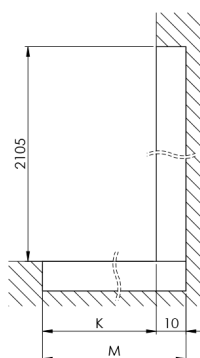

### Rozměry

Šířka: 662 mm  
Výška: 2100 mm

## Technický list

MODEL	K	L	M
ES1070 / ES1170 / ES1270 / ES1370 / ES1570	662	667	672
ES1080 / ES1180 / ES1280 / ES1380 / ES1580	762	767	772
ES1090 / ES1190 / ES1290 / ES1390 / ES1590	862	867	872
ES1010 / ES1110 / ES1210 / ES1310 / ES1510	962	967	972
ES1011 / ES1111 / ES1211 / ES1311 / ES1511	1062	1067	1072
ES1012 / ES1112 / ES1212 / ES1312 / ES1512	1162	1167	1172
ES1013 / ES1113 / ES1213 / ES1313 / ES1513	1262	1267	1272
ES1014 / ES1114 / ES1214 / ES1314 / ES1514	1362	1367	1372