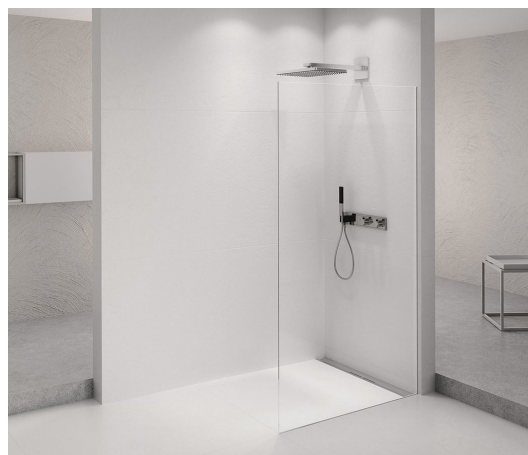

ARCHITEX CHROM sprchová zástěna 662mm, čiré sklo

Objednací kód: AXC70CL

Rozměry

Šířka: 662 mm
Výška: 2100 mm

Parametry

Záruka: 2 roky