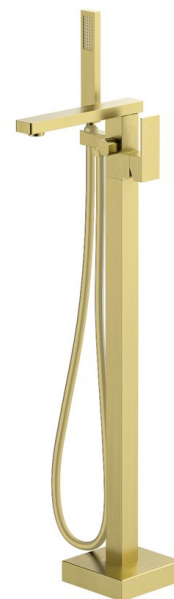

CUBEMIX vanová baterie do podlahy, zlato mat

Objednací kód: CM021GB

Rozměry

Výška: 1080 mm

Parametry

Barva: Zlato mat

Materiál: Mosaz

Záruka: 6 let