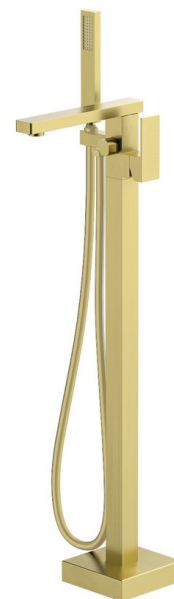

CUBEMIX vanová baterie s připojením do podlahy, zlato mat

Objednací kód: CM021GB

Rozměry

Výška: 1080 mm

Parametry

Barva: Zlato mat

Materiál: Mosaz

Záruka: 6 let