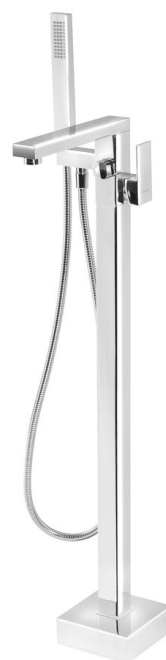

CUBEMIX vanová baterie s připojením do podlahy, chrom

Objednací kód: CM021

Rozměry

Výška: 1080 mm

Parametry

Záruka: 6 let

Barva: Chrom

Materiál: Mosaz