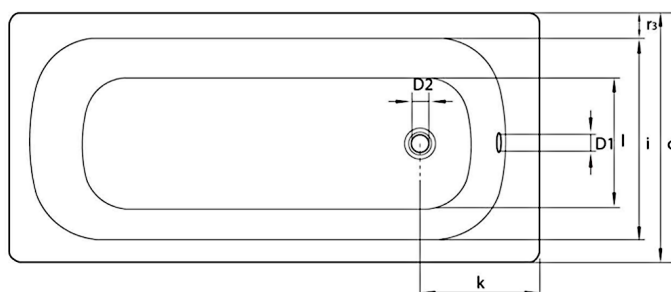

## Smaltovaná vana 105x70cm, bílá

Objednací kód: V105X70P

### Rozměry

Délka: 1050 mm  
 Šířka: 700 mm  
 Výška: 370 mm  
 Objem: 90 l

### Technický list

mm	b	c	D1	D2	g	i	l	m	p/p1	PT	j	k	r1/r2/r3
V105x70P	1050	700	51	54	700	550	350	26	370/348	570	65	300	70/70/75