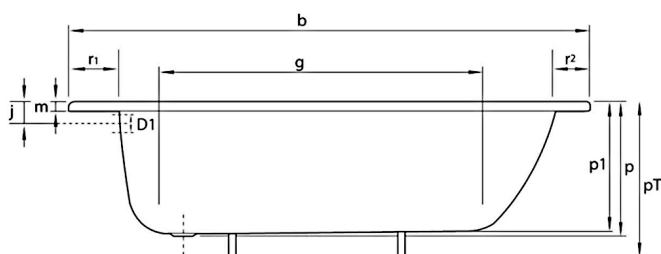

## Smaltovaná vana 105x70cm, bílá

Objednací kód: V105X70P

### Rozměry

Délka: 1050 mm  
 Šířka: 700 mm  
 Výška: 370 mm  
 Objem: 90 l

### Technický list

mm	b	c	D1	D2	g	i	l	m	p/p1	PT	j	k	r1/r2/r3
V105x70P	1050	700	51	54	700	550	350	26	370/348	570	65	300	70/70/75