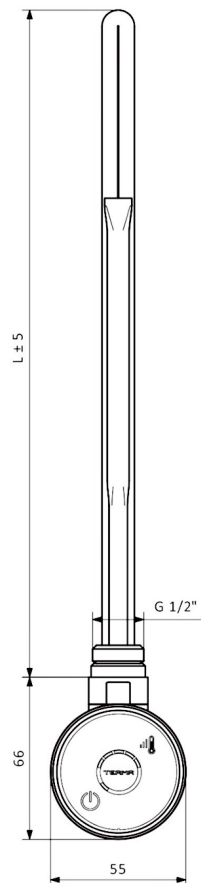

WICHER topná tyč s termostatem, 800 W, černá mat

Objednací kód: 600.206.6

Parametry

Barva: Černá mat

Záruka: 2 roky

Technický list

TMG	
Výkon (W)	Délka L (mm)
300	300
400	335
600	365
800	475