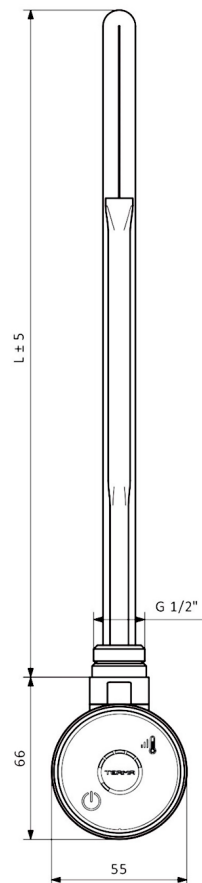

WICHER topná tyč s termostatem, 400 W, černá mat

Objednací kód: 600.203.6

Parametry

Záruka: 2 roky

Barva: Černá mat

Technický list

TMG	
Výkon (W)	Délka L (mm)
300	300
400	335
600	365
800	475