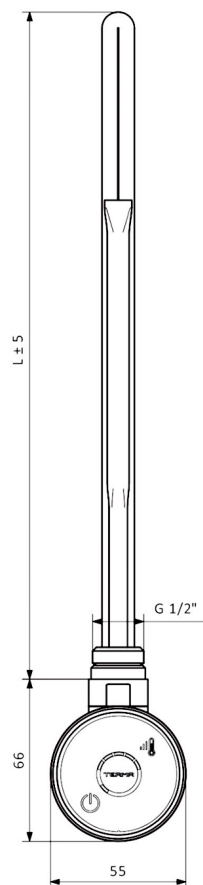

WICHER topná tyč s termostatem, 600 W, bílá mat

Objednací kód: 600.205.4

Parametry

Barva: Bílá
Záruka: 2 roky

Technický list

TMG	
Výkon (W)	Délka L (mm)
300	300
400	335
600	365
800	475