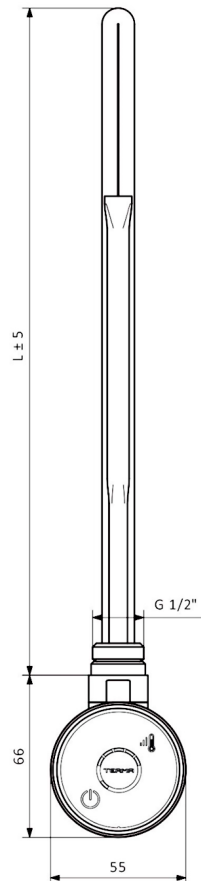

## WICHER topná tyč s termostatem, 600 W, chrom

Objednáací kód: 600.205.1

### Parametry

Záruka: 2 roky

Barva: Chrom

## Technický list

TMG	
Výkon (W)	Délka L (mm)
300	300
400	335
600	365
800	475