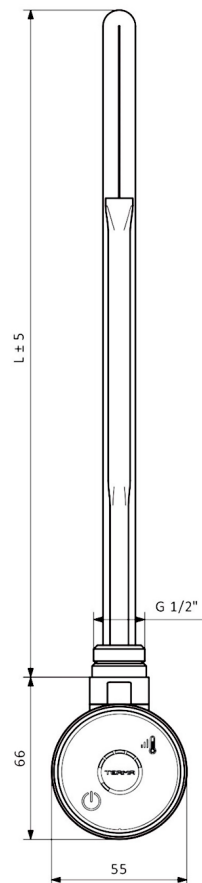

## WICHER topná tyč s termostatem, 400 W, chrom

Objednáací kód: 600.203.1

### Parametry

Barva: Chrom

Záruka: 2 roky

## Technický list

TMG	
Výkon (W)	Délka L (mm)
300	300
400	335
600	365
800	475