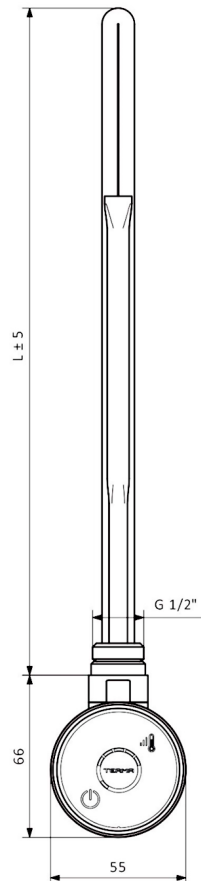

WICHER topná tyč s termostatem, 300 W, chrom

Objednací kód: 600.202.1

Parametry

Barva: Chrom

Záruka: 2 roky

Technický list

TMG	
Výkon (W)	Délka L (mm)
300	300
400	335
600	365
800	475