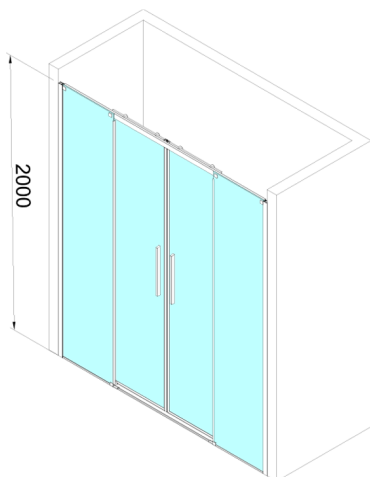

ALTIS posuvné dveře 1770-1810mm, výška 2000mm, čiré sklo

Objednací kód: AL4515C

Rozměry

Šířka: 1800 mm
Výška: 2000 mm

Parametry

Záruka: 2 roky

Technický list

Model	A	B	C
AL4415C/AL4412B	1670-1710	390	655
AL4515C/AL4512B	1770-1810	440	655